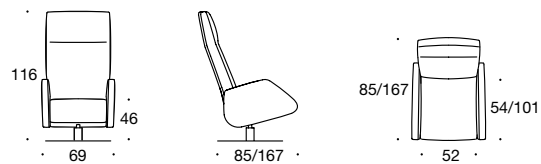

DUNCAN

Leuchte: SOHO

BW-114-1000
Sessel motorisch

BW-114-1001
Sessel mechanisch

BW-114-1002
Compact Sessel motorisch

BW-114-1003
Compact Sessel mechanisch

Das Modell wird mit stufenlos verstellbarer Rückenlehne und separat einstellbarem Fußteil geliefert. Beide Funktionen werden elektromotorisch im Akku-Betrieb über ein Bedienfeld an der Innenseite der linken Armlehne gesteuert. Alternativ ist das Modell auch manuell verstellbar erhältlich.

Design: Andreas Weber

Sternfuß Aluguss in Glanzchrom-Optik

Tellerfuß Edelstahl matt gebürstet

Tellerfuß Carbon-Optik

Tellerfuß Leder bezogen