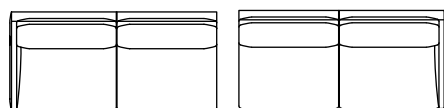

MADISON

design: heike schnabel, markus schneider

MADISON

design: heike schnabel, markus schneider

Maße cm	Sessel BW-127-1000	Sofa 2/60 BW-127-3000	Sofa 2/70 BW-127-3001	Sofa 2/80 BW-127-3002	Sofa 2/90 BW-127-3003	Hocker BW-127-2000
----------------	-----------------------	--------------------------	--------------------------	--------------------------	--------------------------	-----------------------

Dimensions cm	Easy chair BW-127-1000	Sofa 2/60 BW-127-3000	Sofa 2/70 BW-127-3001	Sofa 2/80 BW-127-3002	Sofa 2/90 BW-127-3003	Stool BW-127-2000
----------------------	---------------------------	--------------------------	--------------------------	--------------------------	--------------------------	----------------------

Breite/Width	72	136	156	176	196	57
Tiefe/Depth	88	88	88	88	88	57
Höhe/Height	81	81	81	81	81	43
Sitzbreite/Seat width	50	122	142	162	182	57
Sitztiefe/Seat depth	53	53	53	53	53	57
Sitzhöhe/Seat height	43	43	43	43	43	43

Breite/Width	130	150	170	190	176
Tiefe/Depth	88	88	88	88	80
Höhe/Height	81	81	81	81	81
Sitzbreite/Seat width	123	143	163	183	140
Sitztiefe/Seat depth	53	53	53	53	67
Sitzhöhe/Seat height	43	43	43	43	43