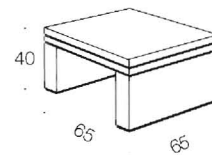

GROSETTO BW 1502

Ausführungen:
Zebrano seidenmatt lackiert
Tineo natur lackiert
Nussbaum natur geölt