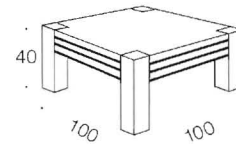

GROSETTO^{*}
Anfragen

Sofa: INSPIRATION · Leuchte: AMALFI

BW
BIELEFELDER
WERKSTÄTTEN

GROSETTO BW 1500

Ausführungen:
Zebrano seidenmatt lackiert
Tineo natur lackiert
 Nussbaum natur geölt

GROSETTO BW 1501

Ausführungen:
Zebrano seidenmatt lackiert
Tineo natur lackiert
 Nussbaum natur geölt

GROSETTO BW 1502

Ausführungen:
Zebrano seidenmatt lackiert
Tineo natur lackiert
 Nussbaum natur geölt

GROSETTO BW 1507

Ausführungen:
Zebrano seidenmatt lackiert
Tineo natur lackiert
 Nussbaum natur geölt