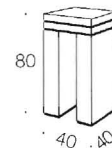

GROSETTO BW 1507

Ausführungen:
Zebrano seidenmatt lackiert
Tineo natur lackiert
Nussbaum natur geölt