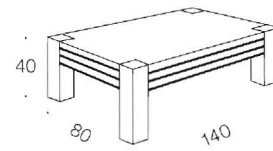

GROSETTO^{*}
Anfragen

Sofa: INSPIRATION · Leuchte: AMALFI

BW
BIELEFELDER
WERKSTÄTTEN

GROSETTO BW 1500

Ausführungen:
Zebrano seidenmatt lackiert
Tineo natur lackiert
 Nussbaum natur geölt

GROSETTO BW 1501

Ausführungen:
Zebrano seidenmatt lackiert
Tineo natur lackiert
 Nussbaum natur geölt