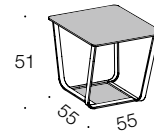

JAZZ

Design: Andreas Weber

BW-T-109-100
Beistelltisch

Schwarz-Chrom-Optik
Platte: PARSOL grau
12 mm Glasplatte

BW-T-109-200
Couchtisch

Schwarz-Chrom-Optik
Platte: PARSOL grau
12 mm Glasplatte

BW-T-109-300
Konsole

Schwarz-Chrom-Optik
Platte: PARSOL grau
12 mm Glasplatte