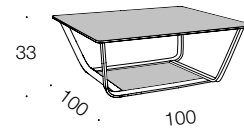

JAZZ

Design: Andreas Weber

BW-T-109-100
Beistelltisch

Schwarz-Chrom-Optik
Platte: PARSOL grau
12 mm Glasplatte

BW-T-109-200
Couchtisch

Schwarz-Chrom-Optik
Platte: PARSOL grau
12 mm Glasplatte

BW-T-109-300
Konsole

Schwarz-Chrom-Optik
Platte: PARSOL grau
12 mm Glasplatte