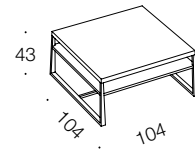

TRIBECA

Leuchte: TRIBECA

Design: Andreas Weber

TRIBECA BW 1616

Nussbaum geölt
Esche gebeizt

TRIBECA BW 1617

Nussbaum geölt
Esche gebeizt

TRIBECA BW 1618