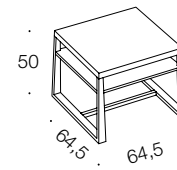

TRIBECA

Leuchte: TRIBECA

Design: Andreas Weber

TRIBECA BW 1616

Nussbaum geölt
Esche gebeizt

TRIBECA BW 1617

Nussbaum geölt
Esche gebeizt

TRIBECA BW 1618