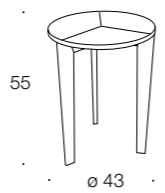

BW-T-135-102
Beistelltisch 55 H

Esche furniert, lieferbar in allen RAL- und
Sikkensfarben offenporig lackiert oder in allen
Standardbeiztönen preisgleich lieferbar
Belastungsgrenze 10 kg