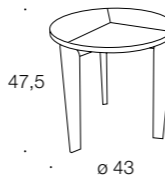

BW-T-135-201  
Couchtisch oval

Esche furniert, lieferbar in allen RAL- und  
Sikkensfarben offenporig lackiert oder in allen  
Standardbeiztönen preisgleich lieferbar

BW-T-135-102  
Beistelltisch 55 H

Esche furniert, lieferbar in allen RAL- und  
Sikkensfarben offenporig lackiert oder in allen  
Standardbeiztönen preisgleich lieferbar  
**Belastungsgrenze 10 kg**

BW-T-135-101  
Beistelltisch 47,5 H

Esche furniert, lieferbar in allen RAL- und  
Sikkensfarben offenporig lackiert oder in allen  
Standardbeiztönen preisgleich lieferbar  
**Belastungsgrenze 10 kg**

BW-T-135-100  
Beistelltisch 40 H