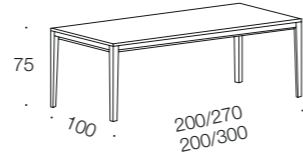

SALONI

Stühle: SALONI · Leuchte: SOHO

BW-T-135-400  
Esstisch 200

Nussbaum massiv, geölt  
Kirschbaum massiv, diverse Oberflächen  
Eiche massiv, diverse Oberflächen

**Bei allen Ausführungen:**  
Auszug 70 cm und 100 cm  
gegen Aufpreis lieferbar.

**Überbreiten und -tiefen gegen Aufpreis.  
Kleinere Maße preisgleich lieferbar.  
Tische < 180 cm: Anpassung für Auszüge  
gegen Aufpreis.**

BW-T-135-401  
Esstisch 220

Nussbaum massiv, geölt  
Kirschbaum massiv, diverse Oberflächen  
Eiche massiv, diverse Oberflächen

**Bei allen Ausführungen:**  
Auszug 70 cm und 100 cm  
gegen Aufpreis lieferbar.

**Überbreiten und -tiefen gegen Aufpreis.**

BW-T-135-200  
Couchtisch rund

Esche furniert, lieferbar in allen RAL- und  
Sikkensfarben offenporig lackiert oder in allen  
Standardbeiztönen preisgleich lieferbar