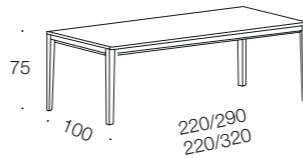

SALONI

Stühle: SALONI · Leuchte: SOHO

BW-T-135-400  
Esstisch 200

Nussbaum massiv, geölt  
Kirschbaum massiv, diverse Oberflächen  
Eiche massiv, diverse Oberflächen

**Bei allen Ausführungen:**  
Auszug 70 cm und 100 cm  
gegen Aufpreis lieferbar.

**Überbreiten und -tiefen gegen Aufpreis.  
Kleinere Maße preisgleich lieferbar.  
Tische < 180 cm: Anpassung für Auszüge  
gegen Aufpreis.**

BW-T-135-401  
Esstisch 220

Nussbaum massiv, geölt  
Kirschbaum massiv, diverse Oberflächen  
Eiche massiv, diverse Oberflächen

**Bei allen Ausführungen:**  
Auszug 70 cm und 100 cm  
gegen Aufpreis lieferbar.

**Überbreiten und -tiefen gegen Aufpreis.**

BW-T-135-200  
Couchtisch rund

Esche furniert, lieferbar in allen RAL- und  
Sikkensfarben offenporig lackiert oder in allen  
Standardbeiztönen preisgleich lieferbar