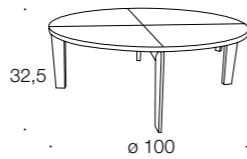

**Überbreiten und -tiefen gegen Aufpreis.  
Kleinere Maße preisgleich lieferbar.  
Tische < 180 cm: Anpassung für Auszüge  
gegen Aufpreis.**

BW-T-135-401  
Esstisch 220

Nussbaum massiv, geölt  
Kirschbaum massiv, diverse Oberflächen  
Eiche massiv, diverse Oberflächen

**Bei allen Ausführungen:**  
Auszug 70 cm und 100 cm  
gegen Aufpreis lieferbar.

**Überbreiten und -tiefen gegen Aufpreis.**

BW-T-135-200  
Couchtisch rund

Esche furniert, lieferbar in allen RAL- und  
Sikkensfarben offenporig lackiert oder in allen  
Standardbeiztönen preisgleich lieferbar