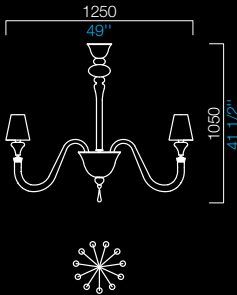

Maryland

Barovier&Toso 2007

5587/02

5587/07

5587/09

5587/11

5587/14

5587/15

5587/27

COLORI DISPONIBILI AVAILABLE COLORS

CC
cristallo
crystal

EL
cedro liquido
liquid citron

IC
grigio
grey

AQ
acquamarine
aquamarine

PARALUMI SHADES

BB
bianco
white

NN
nero
black