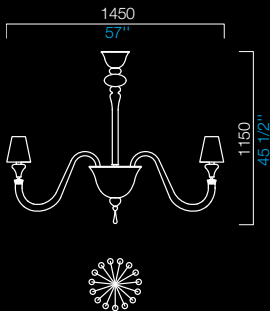

Maryland

Barovier&Toso 2007

5587/02

5587/07

5587/09

5587/11

5587/14

5587/15

5587/27

COLORI DISPONIBILI AVAILABLE COLORS

CC
cristallo
crystal

EL
cedro liquido
liquid citron

IC
grigio
grey

AQ
acquamarine
aquamarine

PARALUMI SHADES

BB
bianco
white

NN
nero
black