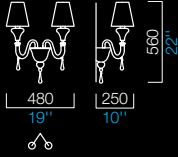

Maryland

Barovier&Toso 2007

5587/02