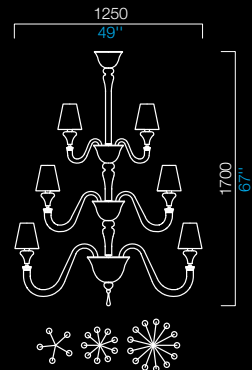

Maryland

Barovier&Toso 2007

5587/02

5587/07

5587/09

5587/11

5587/14

5587/15

5587/27

COLORI DISPONIBILI AVAILABLE COLORS

CC
cristallo
crystal

EL
cedro liquido
liquid citron

IC
grigio
grey

AQ
acquamarine
aquamarine

PARALUMI SHADES

BB
bianco
white

NN
nero
black