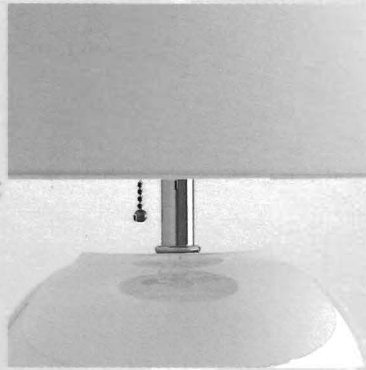

Amphora

Oberfläche Perlmutter Weiß

Oberfläche Lack RAL 3020 Chinarot

Oberfläche Perlmutter weiß

Oberfläche Gold

Schlichtheit und Eleganz charakterisieren die Leuchte Amphora. Durch die Wahl besonderer Oberflächen wie Perlmutter weiß, Platin oder auch Blattsilber schaffen Sie ein unverwechselbares Unikat.

AMPHORA

Breite 62 cm
Höhe 70 cm
2x 60W / E27
622821

Breite 55 cm
Höhe 77 cm
2x 60W / E27
553226

Breite 60 cm
Höhe 79 cm
2x 60W / E27
504032

Material: Keramik

Amphora