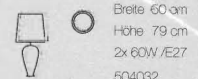

AMPHORA

Breite 62 cm
Höhe 70 cm
2x 60W / E27
622821

Breite 55 cm
Höhe 77 cm
2x 60W / E27
553226

Breite 60 cm
Höhe 79 cm
2x 60W / E27
504032

Material: Keramik

Amphora