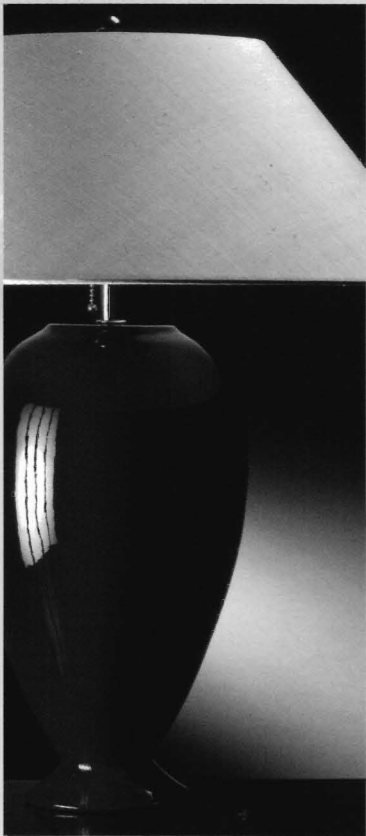

Amphora

Oberfläche Perlmutter Weiß

Oberfläche Lack RAL 3020 Chinarot

Oberfläche Perlmutter weiß

Oberfläche Gold

Schlichtheit und Eleganz charakterisieren die Leuchte Amphora. Durch die Wahl besonderer Oberflächen wie Perlmutter weiß, Platin oder auch Blattsilber schaffen Sie ein unverwechselbares Unikat.

AMPHORA

Breite 62 cm
Höhe 70 cm
2x 60W / E27
622821

Breite 55 cm
Höhe 77 cm
2x 60W / E27
553226

Breite 60 cm
Höhe 79 cm
2x 60W / E27
504032

Material: Keramik

Amphora