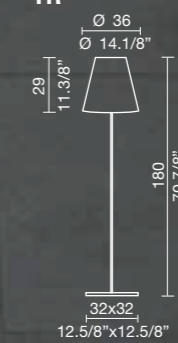

TR

1 x max 150W E27 inc or
1 x max 250W E27 halo