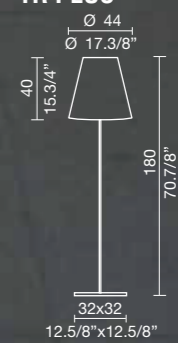

**CANDY**

Archivio Storico

Diffusore in vetro soffiato bianco satinato con montatura bianco opaco.

Blown glass diffuser white satin-finish with mat-white mounting.

SO 35

1 x max 150W E27 inc
1 x max 23W E27 fluor

TA 351 x max 60W E14 inc +
1 x max 40W E14 inc**TA 55**1 x max 100W E27 inc +
2 x max 40W E14 inc**TA 75**1 x max 150W E27 inc +
2 x max 60W E14 inc

**CANDY**

Archivio Storico

doppia accensione / double switch

TR1 x max 150W E27 inc or
1 x max 250W E27 halo**TR PLUS**3 x max 60W E14 inc +
1 x max 250W E27 halo