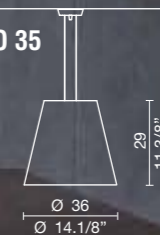

**CANDY**

Archivio Storico

Diffusore in vetro soffiato bianco satinato con montatura bianco opaco.

Blown glass diffuser white satin-finish with mat-white mounting.

SO 35

1 x max 150W E27 inc
1 x max 23W E27 fluor