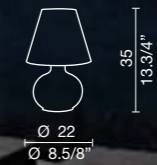

**CANDY**

Archivio Storico

Diffusore in vetro soffiato bianco satinato con montatura bianco opaco.

Blown glass diffuser white satin-finish with mat-white mounting.

SO 35

1 x max 150W E27 inc
1 x max 23W E27 fluor

SO 45

3 x max 100W E27 inc
3 x max 23W E27 fluor

080

081

MLCANDY

**CANDY**

Archivio Storico

doppia accensione / double switch

TA 351 x max 60W E14 inc +
1 x max 40W E14 inc**TA 55**1 x max 100W E27 inc +
2 x max 40W E14 inc**TA 75**1 x max 150W E27 inc +
2 x max 60W E14 inc

**CANDY**

Archivio Storico

doppia accensione / double switch