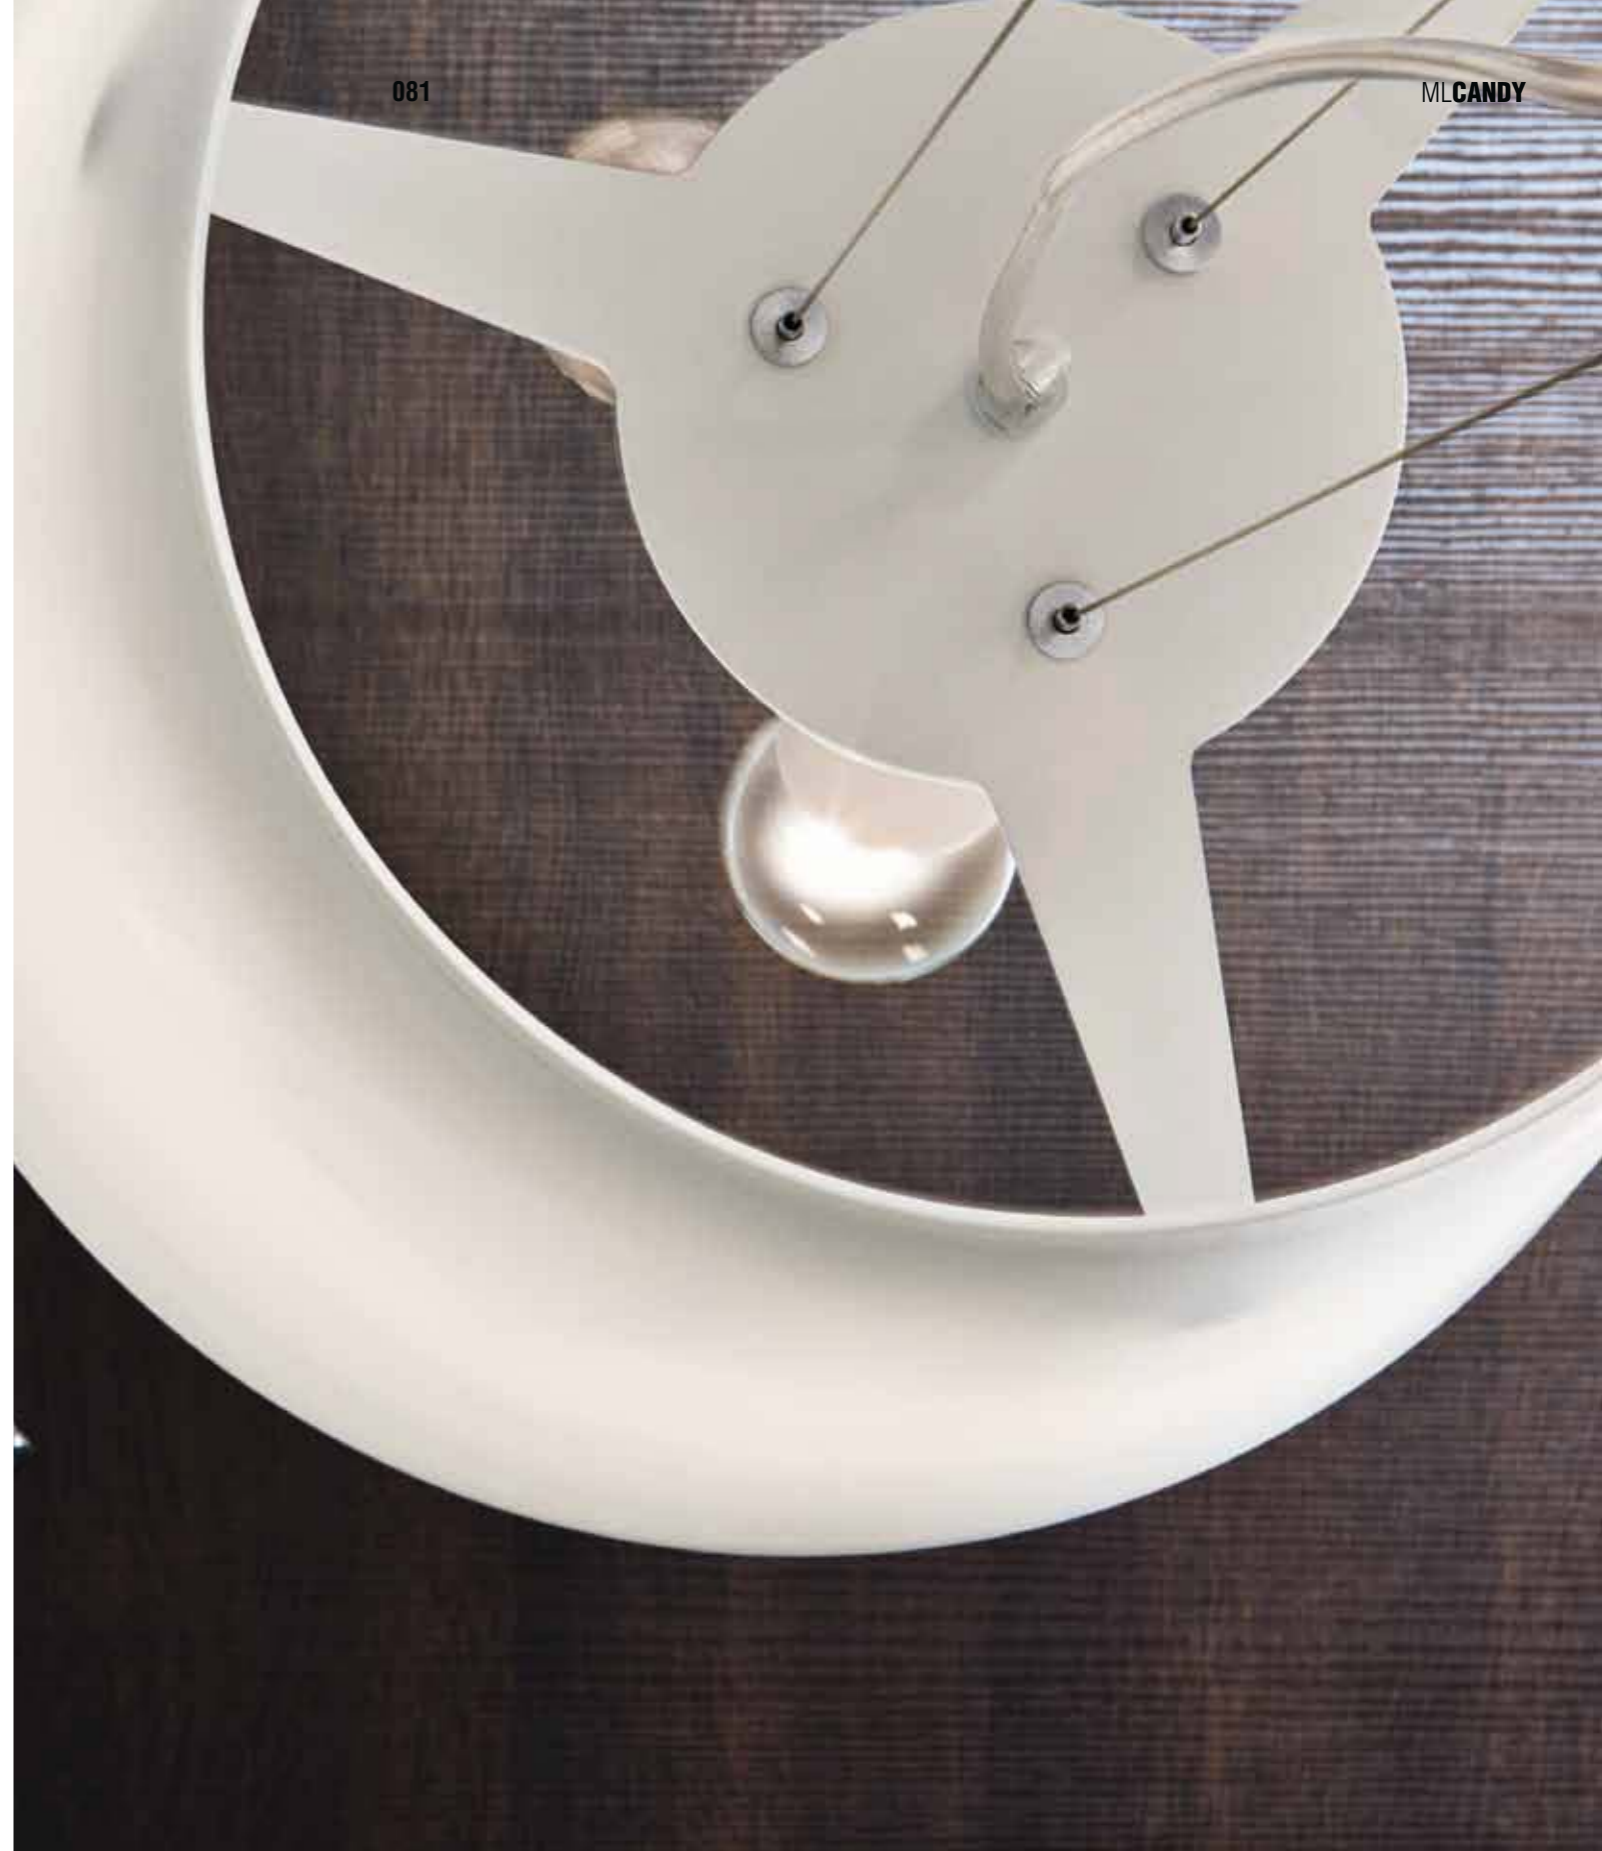

081

MLCANDY