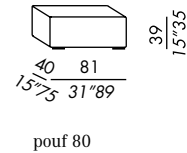

- poltrona - bergère - pouf sfoderabili
- struttura in legno
- imbottitura in poliuretano indeformabile con schiuma viscoelastica
- piedini in legno tinto black
- appoggiareni in piuma supportata

- armchair - bergère - ottoman with removable cover
- wooden frame
- non-deformable polyurethane padding with viscoelastic foam
- feet in black stained wood
- lumbar cushion in reinforced feathers

- Abziehbare Sessel - Bergère - Hocker
- Holzgestell
- Polsterung aus unverformbaren PU-Schäumen, viskoelastischem Schaum
- Holzfüße black gebeizt
- Nierenkissen Polyesterdaune

- fauteuil - bergère - pouf déhoussables
- structure en bois
- rembourrage en polyuréthane indéformable avec mousse viscoélastique
- pieds en bois teinté black
- coussins lombaires en plumes renforcées

- butaca - bergère - pouf desenfundables
- estructura de madera
- relleno en poliuretano indeformable con espuma viscoelástica
- patas de madera teñida black
- riñonera en pluma soportada

KUOIO

- poltrona - bergère rivestimento fisso
- esterno in cuoio
- interno in tessuto Las Vegas o Durban
- basamento in legno tinto black
- appoggiareni in piuma supportata

KUOIO

- armchair - bergère with fixed cover
- outer shell in saddle leather
- inner cover in fabric Las Vegas or in fabric Durban
- black stained wooden base
- lumbar cushion in reinforced feathers

KUOIO

- Sessel - Bergère mit festem Bezug
- Korpus-Außenbezug aus Kernleder
- Korpus-Innenbezug aus Stoff Las Vegas oder Stoff Durban
- Holzsockel black gebeizt
- Nierenkissen Polyesterdaune

KUOIO

- fauteuil - bergère avec revêtement fixe
- revêtement extérieur en cuir sellier
- revêtement intérieur en tissu Las Vegas ou bien tissu Durban
- socle en bois teinté black
- coussins lombaires en plumes renforcées

KUOIO