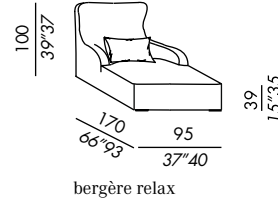

bergère relax