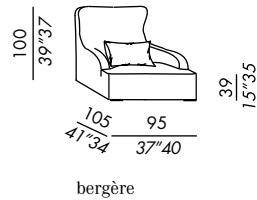

- poltrona - bergère - pouf sfoderabili
- struttura in legno
- imbottitura in poliuretano indeformabile con schiuma viscoelastica
- piedini in legno tinto black
- appoggiareni in piuma supportata

- armchair - bergère - ottoman with removable cover
- wooden frame
- non-deformable polyurethane padding with viscoelastic foam
- feet in black stained wood
- lumbar cushion in reinforced feathers

- Abziehbare Sessel - Bergère - Hocker
- Holzgestell
- Polsterung aus unverformbaren PU-Schäumen, viskoelastischem Schaum
- Holzfüße black gebeizt
- Nierenkissen Polyesterdaune

- fauteuil - bergère - pouf déhoussables
- structure en bois
- rembourrage en polyuréthane indéformable avec mousse viscoélastique
- pieds en bois teinté black
- coussins lombaires en plumes renforcées

- butaca - bergère - pouf desenfundables
- estructura de madera
- relleno en poliuretano indeformable con espuma viscoelástica
- patas de madera teñida black
- riñonera en pluma soportada

KUOIO

- poltrona - bergère rivestimento fisso
- esterno in cuoio
- interno in tessuto Las Vegas o Durban
- basamento in legno tinto black
- appoggiareni in piuma supportata

KUOIO

- armchair - bergère with fixed cover
- outer shell in saddle leather
- inner cover in fabric Las Vegas or in fabric Durban
- black stained wooden base
- lumbar cushion in reinforced feathers

KUOIO

- Sessel - Bergère mit festem Bezug
- Korpus-Außenbezug aus Kernleder
- Korpus-Innenbezug aus Stoff Las Vegas oder Stoff Durban
- Holzsockel black gebeizt
- Nierenkissen Polyesterdaune

KUOIO

- fauteuil - bergère avec revêtement fixe
- revêtement extérieur en cuir sellier
- revêtement intérieur en tissu Las Vegas ou bien tissu Durban
- socle en bois teinté black
- coussins lombaires en plumes renforcées

KUOIO