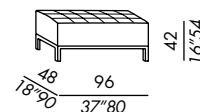

FARRELL

2010

- poltroncina - divano sfoderabili
- fissi per pouf e versione in pelle
- struttura in legno
- imbottitura in poliuretano indeformabile
- basamento in metallo verniciato nero opaco

- small armchair - sofa with removable cover
- fixed cover for leather version and for pouf
- wooden frame
- non deformable polyurethane padding
- metal base, black matt varnished

- Abziehbare Kleiner Sessel - Sofa
- fester Bezug bei Hocker und Leder
- Holzgestell
- Polsterung aus unverformbaren PU-Schäumen
- Gestell aus Metall matt schwarz lackiert

- petit fauteuil - canapé déhousables
- fixes pour version en cuir et pouf
- structure en bois
- rembourrage en polyuréthane indéformable
- base en métal verni noir mate

- pequeña butaca - sofá desenfundables
- revestimiento fijo para versión en piel y para pouf
- estructura de madera
- relleno en poliuretano indeformable
- base en metal barnizado negro mate

pouf 100