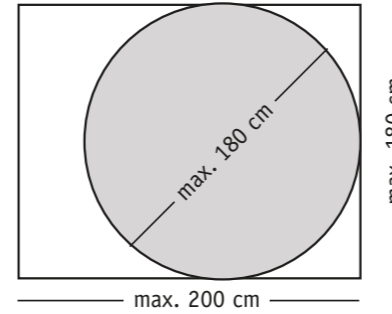

## Wählen Sie Ihren Favoriten zum Wunschmaß-Preis.

• Größen: ab 50 x 50 cm • 23 modische Farben  
bis max. 180 x 200 cm

Alle Maße sind Cirka-Maße. Materialbedingte Maßtoleranzen (+/-3%) sind möglich.

100% Polyamid / antron  
Gewicht: ca. 2.600 g/m<sup>2</sup>