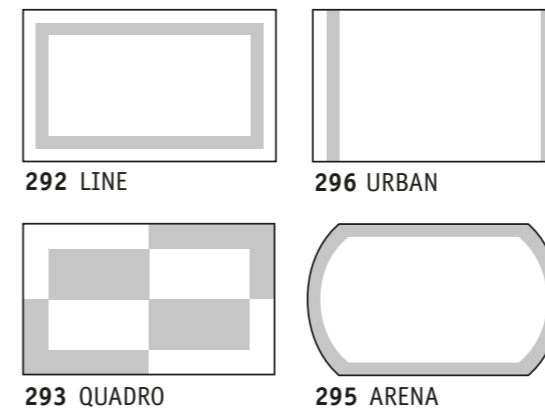

Wunschmodelle:

Bitte bestellen Sie wie folgt:

Art.- Nr.	+ Form	+ 560	+ Farbe	+ Größe
292	12	560	02	75x165
LINE	oval	560	zinn	75x165

WUNSCHFORMEN

12 oval	13 eckig	15 elliptisch	16 bogenförmig
27	23		26
64	65	67	68
52	53	55	56

Weitere Formen:

A27	A23	A22

Wunschmaß/-form max
135 x 350
Ø 135

01 weiss	260 ecru	390 mais
20 natur-jasmin	42 beige	12 lind
320 stone	378 mango	397 ahorn
11 perlgrau	41 azur	302 mauve
85 kiesel	279 pinie	18 carmin
02 zinn	303 himbeer	391 marsala
58 taupe	78 aqua	349 cardinal
84 kobalt	15 schwarz	

• Lieferzeit: ca. 6 - 8 Wochen