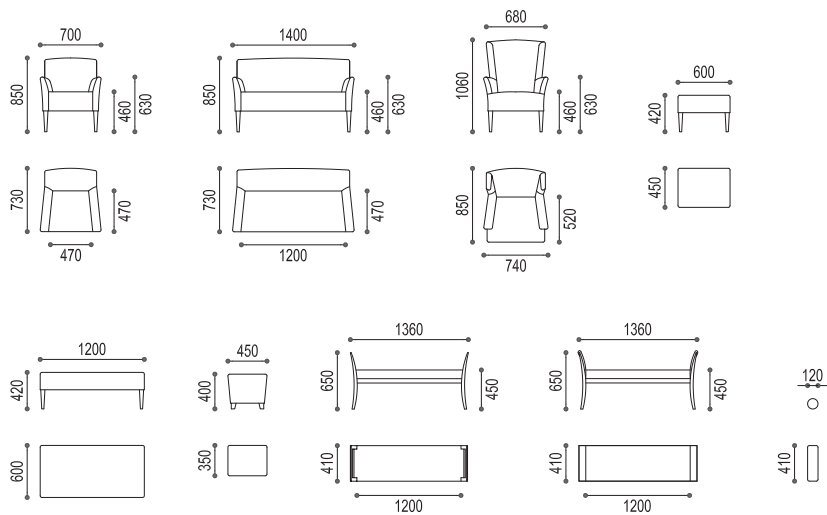

MIRABELLE

Design NWW

Festbezug . Non-removable cover.

Abnehmbarer Bezug oder Housse. Removable or slip cover.

Sämtliche Modelle sind in unterschiedlichen Stoffausführungen und weiteren Lederkollektionen erhältlich. Alle Angaben ohne Gewähr. Änderungen vorbehalten.
All models are available in different fabrics and various types of leather. All data subject to change without notice.