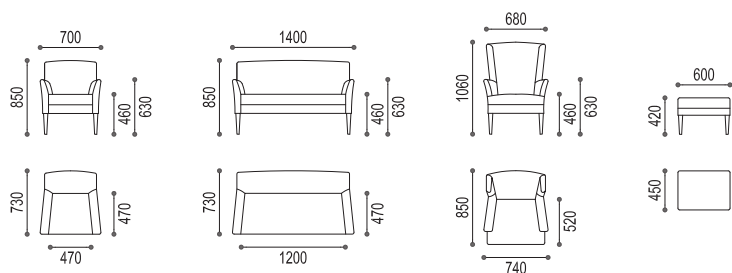

MIRABELLE

Design NWW

Festbezug . Non-removable cover.

Abnehmbarer Bezug oder Housse. Removable or slip cover.

Sämtliche Modelle sind in unterschiedlichen Stoffausführungen und weiteren Lederkollektionen erhältlich. Alle Angaben ohne Gewähr. Änderungen vorbehalten.
All models are available in different fabrics and various types of leather. All data subject to change without notice.