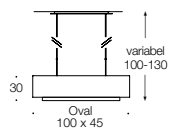

COSMO

design: andreas weber

COSMO

design: andreas weber

**Pendelleuchte / Suspension lamp
BW-L-104-300**

Pendel / <i>pendulum</i>	Nickel matt <i>matt nickel</i>
Schirm / <i>shade</i>	Außenschirm: Chintz schwarz 20 innen silberfarbig matt <i>Shade external: Chintz black 20 inside matt silver</i>
Pendel / <i>pendulum</i>	Nickel matt <i>matt nickel</i>
Schirm / <i>shade</i>	Außenschirm: Chintz dunkelbraun 77 innen silberfarbig matt <i>Shade external: Chintz dark brown 77 inside matt silver</i>
Pendel / <i>pendulum</i>	Nickel matt <i>matt nickel</i>
Schirm / <i>shade</i>	Außenschirm: Chintz grau 81 innen silberfarbig matt <i>Shade external: Chintz grey 81 inside matt silver</i>
Pendel / <i>pendulum</i>	Nickel matt <i>matt nickel</i>
Schirm / <i>shade</i>	Außenschirm: Chintz cremeweiß 23 innen silberfarbig matt <i>Shade external: Chintz creme white 23 inside matt silver</i>
Elektrifizierung <i>Electrification</i>	5 x 40 W, E 14, 230 V 5 x 40 W, E 14, 230 V

Bei allen Ausführungen:

Gestell Außenschirm: silberfarbig,

Innenschirm: Folie Chromoptik verspiegelt 1390, Bändchen Chintz 81/Gestell silberfarbig mit Stegen bis zur Mitte

maximale Deckenabhängung: Standard 120 cm (10 cm nach unten bzw. 30 cm nach oben verstellbar)

Sonderlänge gegen Aufpreis lieferbar

For all designs:

Frame shade external: silver, shade inside: film chrome optic mirrored 1390, ribbon chintz 81/frame silver with bars to centre

Maximum ceiling suspension: standard 120 cm (adjustable 10 cm down or 30 cm up), special lengths available for an additional price