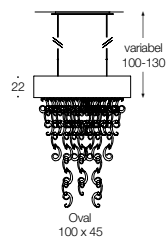

# ELEMENTS

design: andreas weber

**Pendelleuchte / Suspension lamp  
BW-L-105-300**

Pendel / <i>Pendulum</i>	Pendel: Nickel matt  <i>matt nickel</i>
Schirm / <i>shade</i>	Chintz dunkelbraun 77 innen silberfarbig matt  <i>Chintz dark brown 77 inside matt silver</i>
Pendel / <i>Pendulum</i>	Pendel: Nickel matt  <i>matt nickel</i>
Schirm / <i>shade</i>	Chintz grau 81 innen silberfarbig matt  <i>Chintz grey 81 inside matt silver</i>
Pendel / <i>Pendulum</i>	Pendel: Nickel matt  <i>matt nickel</i>
Schirm / <i>shade</i>	Chintz cremeweiß 23 innen silberfarbig matt  <i>Chintz creme white 23 inside matt silver</i>
Pendel / <i>Pendulum</i>	Pendel: Nickel matt  <i>matt nickel</i>
Schirm / <i>shade</i>	Chintz schwarz 20 innen silberfarbig matt  <i>Chintz black 20 inside matt silver</i>
Elektrifizierung <i>Electrification</i>	5 x 40 W, E 14, 230 V  <i>5 x 40 W, E 14, 230 V,</i>

Bei allen Ausführungen:

Gestell Außenschirm: silberfarbig,  
maximale Deckenabhängung: Standard 120 cm (10 cm nach unten bzw. 30 cm nach oben verstellbar)  
Sonderlänge gegen Aufpreis lieferbar

*For all designs:*

*Frame shade external: silver*

*maximum ceiling suspension: standard 120 cm (adjustable 10 cm down or 30 cm up)*

*special lengths available for an additional price*