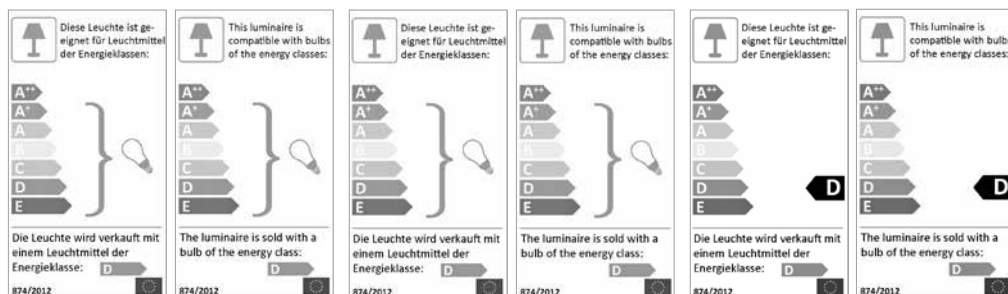

SOHO

design: andreas weber

SOHO

design: andreas weber

Tischleuchte / Table lamp
BW-L-110-100

Stehleuchte / Floor lamp
BW-L-110-200

Pendelleuchte / Suspension lamp
BW-L-110-300

Fuß/Base	Nickel matt <i>Matt nickel</i>	Nickel matt <i>Matt nickel</i>	Pendel: Optik Nickel matt (Edelstahl gebürstet) <i>Pendulum: Matt nickel look (Brushed stainless steel)</i>
Schirm/Shade	1x Groß Chintz schwarz 20, innen goldfarbig matt, Gestell goldfarbig, 1x Klein Chintz dunkelbraun 77, innen goldfarbig matt, Gestell goldfarbig <i>1x large chintz black 20, inside matt gold coloured, frame gold coloured, 1x small chintz dark brown 77, inside matt gold coloured, frame gold coloured</i>	3x Groß Chintz schwarz 20, innen goldfarbig matt, Gestell goldfarbig, 3x Klein Chintz dunkelbraun 77, innen goldfarbig matt, Gestell goldfarbig <i>3x large chintz black 20, inside matt gold coloured, frame gold coloured, 3x small chintz dark brown 77, inside matt gold coloured, frame gold coloured</i>	3x Groß Chintz schwarz 20, innen goldfarbig matt, Gestell goldfarbig, 3x Klein Chintz dunkelbraun 77, innen goldfarbig matt, Gestell goldfarbig <i>3x large chintz black 20, inside matt gold coloured, frame gold coloured, 3x small chintz dark brown 77, inside matt gold coloured, frame gold coloured</i>
	1x Groß Chintz cremeweiß 23, innen weiß blickdicht, Gestell silberfarbig, 1x Klein Chintz weiß 01, innen silberfarbig matt, Gestell silberfarbig <i>1x large chintz creme white 23, inside opaque white, frame silver coloured, 1x small chintz white 01, inside matt silver coloured, frame silver coloured</i>	3x Groß Chintz cremeweiß 23, innen weiß blickdicht, Gestell silberfarbig, 3x Klein Chintz weiß 01, innen silberfarbig matt, Gestell silberfarbig <i>3x large chintz creme white 23, inside opaque white, frame silver coloured, 3x small chintz white 01, inside matt silver coloured, frame silver coloured</i>	3x Groß Chintz cremeweiß 23, innen weiß blickdicht, Gestell silberfarbig, 3x Klein Chintz weiß 01, innen silberfarbig matt, Gestell silberfarbig <i>3x large chintz creme white 23, inside opaque white, frame silver coloured, 3x small chintz white 01, inside matt silver coloured, frame silver coloured</i>
	1x Groß Chintz kiesel 13, innen weiß blickdicht, Gestell silberfarbig, 1x Klein Chintz sand 04, innen weiß blickdicht, Gestell silberfarbig <i>1x large chintz gravel 13, inside opaque white, frame silver coloured, 1x small chintz sand 04, inside opaque white, frame silver coloured</i>	3x Groß Chintz kiesel 13, innen weiß blickdicht, Gestell silberfarbig, 3x Klein Chintz sand 04, innen weiß blickdicht, Gestell silberfarbig <i>3x large chintz gravel 13, inside opaque white, frame silver coloured, 3x small chintz sand 04, inside opaque white, frame silver coloured</i>	3x Groß Chintz kiesel 13, innen weiß blickdicht, Gestell silberfarbig, 3x Klein Chintz sand 04, innen weiß blickdicht, Gestell silberfarbig <i>3x large chintz gravel 13, inside opaque white, frame silver coloured, 3x small chintz sand 04, inside opaque white, frame silver coloured</i>
Elektrifizierung <i>Electrification</i>	1 x 70W, E27, 230V, Dimmer max. 150W Textiles Kabel, schwarz, 2 Meter <i>1 x 70 W, E 27, 230 V, dimmer, max 150 W, textile cable, black, 2 metres</i>	6 x 46W, E27, 230V Dimmer, max. 300W Textiles Kabel, schwarz, 2 Meter <i>6 x 46 W, E 27, 230 V, dimmer, max 300 W, textile cable, black, 2 metres</i>	5 x G9, max. 33W, 230V <i>5 x G9, max. 33 W, 230 V</i>