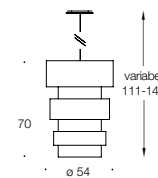

SOHO

design: andreas weber

SOHO

design: andreas weber

Tischleuchte / Table lamp
BW-L-110-100

Stehleuchte / Floor lamp
BW-L-110-200

Pendelleuchte / Suspension lamp
BW-L-110-300

Fuß/Base	Nickel matt <i>Matt nickel</i>	Nickel matt <i>Matt nickel</i>	Pendel: Optik Nickel matt (Edelstahl gebürstet) <i>Pendulum: Matt nickel look (Brushed stainless steel)</i>
Schirm/Shade	1x Groß Chintz schwarz 20, innen goldfarbig matt, Gestell goldfarbig, 1x Klein Chintz dunkelbraun 77, innen goldfarbig matt, Gestell goldfarbig <i>1x large chintz black 20, inside matt gold coloured, frame gold coloured, 1x small chintz dark brown 77, inside matt gold coloured, frame gold coloured</i>	3x Groß Chintz schwarz 20, innen goldfarbig matt, Gestell goldfarbig, 3x Klein Chintz dunkelbraun 77, innen goldfarbig matt, Gestell goldfarbig <i>3x large chintz black 20, inside matt gold coloured, frame gold coloured, 3x small chintz dark brown 77, inside matt gold coloured, frame gold coloured</i>	3x Groß Chintz schwarz 20, innen goldfarbig matt, Gestell goldfarbig, 3x Klein Chintz dunkelbraun 77, innen goldfarbig matt, Gestell goldfarbig <i>3x large chintz black 20, inside matt gold coloured, frame gold coloured, 3x small chintz dark brown 77, inside matt gold coloured, frame gold coloured</i>
	1x Groß Chintz cremeweiß 23, innen weiß blickdicht, Gestell silberfarbig, 1x Klein Chintz weiß 01, innen silberfarbig matt, Gestell silberfarbig <i>1x large chintz creme white 23, inside opaque white, frame silver coloured, 1x small chintz white 01, inside matt silver coloured, frame silver coloured</i>	3x Groß Chintz cremeweiß 23, innen weiß blickdicht, Gestell silberfarbig, 3x Klein Chintz weiß 01, innen silberfarbig matt, Gestell silberfarbig <i>3x large chintz creme white 23, inside opaque white, frame silver coloured, 3x small chintz white 01, inside matt silver coloured, frame silver coloured</i>	3x Groß Chintz cremeweiß 23, innen weiß blickdicht, Gestell silberfarbig, 3x Klein Chintz weiß 01, innen silberfarbig matt, Gestell silberfarbig <i>3x large chintz creme white 23, inside opaque white, frame silver coloured, 3x small chintz white 01, inside matt silver coloured, frame silver coloured</i>
	1x Groß Chintz kiesel 13, innen weiß blickdicht, Gestell silberfarbig, 1x Klein Chintz sand 04, innen weiß blickdicht, Gestell silberfarbig <i>1x large chintz gravel 13, inside opaque white, frame silver coloured, 1x small chintz sand 04, inside opaque white, frame silver coloured</i>	3x Groß Chintz kiesel 13, innen weiß blickdicht, Gestell silberfarbig, 3x Klein Chintz sand 04, innen weiß blickdicht, Gestell silberfarbig <i>3x large chintz gravel 13, inside opaque white, frame silver coloured, 3x small chintz sand 04, inside opaque white, frame silver coloured</i>	3x Groß Chintz kiesel 13, innen weiß blickdicht, Gestell silberfarbig, 3x Klein Chintz sand 04, innen weiß blickdicht, Gestell silberfarbig <i>3x large chintz gravel 13, inside opaque white, frame silver coloured, 3x small chintz sand 04, inside opaque white, frame silver coloured</i>
Elektrifizierung <i>Electrification</i>	1 x 70W, E27, 230V, Dimmer max. 150W Textiles Kabel, schwarz, 2 Meter <i>1 x 70 W, E 27, 230 V, dimmer, max 150 W, textile cable, black, 2 metres</i>	6 x 46W, E27, 230V Dimmer, max. 300W Textiles Kabel, schwarz, 2 Meter <i>6 x 46 W, E 27, 230 V, dimmer, max 300 W, textile cable, black, 2 metres</i>	5 x G9, max. 33W, 230V <i>5 x G9, max. 33 W, 230 V</i>