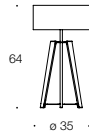

TRIBECA

design: andreas weber

TRIBECA

design: andreas weber

Tischleuchte / Table lamp
BW-L-111-100

Stehleuchte / Floor lamp
BW-L-111-200

Fuß/base	<p>Metallteile: Nickel poliert Holzteile: Nussbaum geölt oder Esche in allen Beiztönen</p> <p><i>Metal parts: polished nickel</i> <i>Wooden parts: Walnut, oiled or ash, in all stained colour shades</i></p>	<p>Metallteile: Nickel poliert Holzteile: Nussbaum geölt oder Esche in allen Beiztönen</p> <p><i>Metal parts: polished nickel</i> <i>Wooden parts: Walnut, oiled or ash, in all stained colour shades</i></p>
Schirm/shade	<p>Chintz cremeweiß 23 Schirmdeckel: Polyesterfolie weiß strukturiert</p> <p><i>Chintz creme white 23</i> <i>Shade cover: white structured polyester foil</i></p>	<p>Chintz cremeweiß 23 Schirmdeckel: Polyesterfolie weiß strukturiert</p> <p><i>Chintz creme white 23</i> <i>Shade cover: white structured polyester foil</i></p>
Fuß/base	<p>Metallteile: Nickel poliert Holzteile: Nussbaum geölt oder Esche in allen Beiztönen</p> <p><i>Metal parts: polished nickel</i> <i>Wooden parts: Walnut, oiled or ash, in all stained colour shades</i></p>	<p>Metallteile: Nickel poliert Holzteile: Nussbaum geölt oder Esche in allen Beiztönen</p> <p><i>Metal parts: polished nickel</i> <i>Wooden parts: Walnut, oiled or ash, in all stained colour shades</i></p>
Schirm/shade	<p>Chintz dunkelbraun 77 Schirmdeckel: Polyesterfolie weiß strukturiert</p> <p><i>Chintz dark brown 77</i> <i>Shade cover: white structured polyester foil</i></p>	<p>Chintz dunkelbraun 77 Schirmdeckel: Polyesterfolie weiß strukturiert</p> <p><i>Chintz dark brown 77</i> <i>Shade cover: white structured polyester foil</i></p>
Elektrifizierung Electrification	<p>3 x G9 max. 33W, 230V Dimmer max. 160W Textiles Kabel, schwarz, 2 Meter</p> <p><i>3 x G 9 max. 33 W, 230 V dimmer, max. 160 W textile cable, black, 2 metres</i></p>	<p>3 x E27 max. 46W, 230V Dimmer, max. 300W Textiles Kabel, schwarz, 2 Meter</p> <p><i>3 x E 27 max. 46 W, 230 V dimmer, max. 300 W textile cable, black, 2 metres</i></p>