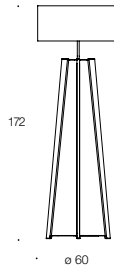

TRIBECA

design: andreas weber

TRIBECA

design: andreas weber

Tischleuchte / Table lamp
BW-L-111-100

Stehleuchte / Floor lamp
BW-L-111-200

Fuß/base	<p>Metallteile: Nickel poliert Holzteile: Nussbaum geölt oder Esche in allen Beiztönen</p> <p><i>Metal parts: polished nickel</i> <i>Wooden parts: Walnut, oiled or ash, in all stained colour shades</i></p>	<p>Metallteile: Nickel poliert Holzteile: Nussbaum geölt oder Esche in allen Beiztönen</p> <p><i>Metal parts: polished nickel</i> <i>Wooden parts: Walnut, oiled or ash, in all stained colour shades</i></p>
Schirm/shade	<p>Chintz cremeweiß 23 Schirmdeckel: Polyesterfolie weiß strukturiert</p> <p><i>Chintz creme white 23</i> <i>Shade cover: white structured polyester foil</i></p>	<p>Chintz cremeweiß 23 Schirmdeckel: Polyesterfolie weiß strukturiert</p> <p><i>Chintz creme white 23</i> <i>Shade cover: white structured polyester foil</i></p>
Fuß/base	<p>Metallteile: Nickel poliert Holzteile: Nussbaum geölt oder Esche in allen Beiztönen</p> <p><i>Metal parts: polished nickel</i> <i>Wooden parts: Walnut, oiled or ash, in all stained colour shades</i></p>	<p>Metallteile: Nickel poliert Holzteile: Nussbaum geölt oder Esche in allen Beiztönen</p> <p><i>Metal parts: polished nickel</i> <i>Wooden parts: Walnut, oiled or ash, in all stained colour shades</i></p>
Schirm/shade	<p>Chintz dunkelbraun 77 Schirmdeckel: Polyesterfolie weiß strukturiert</p> <p><i>Chintz dark brown 77</i> <i>Shade cover: white structured polyester foil</i></p>	<p>Chintz dunkelbraun 77 Schirmdeckel: Polyesterfolie weiß strukturiert</p> <p><i>Chintz dark brown 77</i> <i>Shade cover: white structured polyester foil</i></p>
Elektrifizierung Electrification	<p>3 x G9 max. 33W, 230V Dimmer max. 160W Textiles Kabel, schwarz, 2 Meter</p> <p><i>3 x G 9 max. 33 W, 230 V dimmer, max. 160 W textile cable, black, 2 metres</i></p>	<p>3 x E27 max. 46W, 230V Dimmer, max. 300W Textiles Kabel, schwarz, 2 Meter</p> <p><i>3 x E 27 max. 46 W, 230 V dimmer, max. 300 W textile cable, black, 2 metres</i></p>