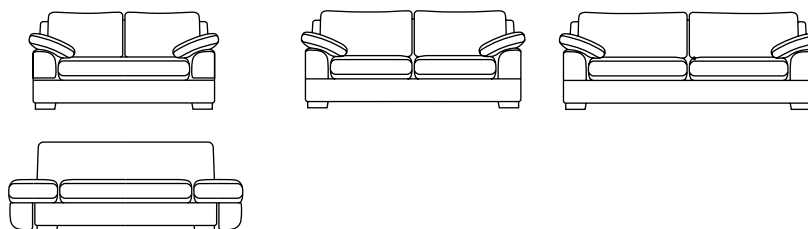

## Maße cm

Sofa 2/60 AK  
BW-103-3000

Sofa 2/75  
BW-103-3001

Sofa 2/90  
BW-103-3002

## Dimensions cm

Sofa 2/60 AK  
BW-103-3000

Sofa 2/75  
BW-103-3001

Sofa 2/90  
BW-103-3002

Breite/Width	160/200	190	220
Tiefe/Depth	90	90	90
Höhe/Height	85	85	85
Sitzbreite/Seat width	120/200	150	180
Sitztiefe/Seat depth	51	51	51
Sitzhöhe/Seat height	43	43	43

BELLA VISTA kann wahlweise mit zwei ausklappbaren Nackenbügel inkl. zwei Kissen (45 x 35 cm) geliefert werden, die als Kopfstützen genutzt werden. Das Modell BW-103-3000 wird mit abklappbaren Armlehnen geliefert.