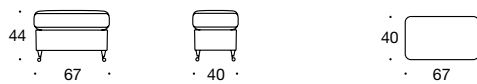

Design: Bernd Münzebrock