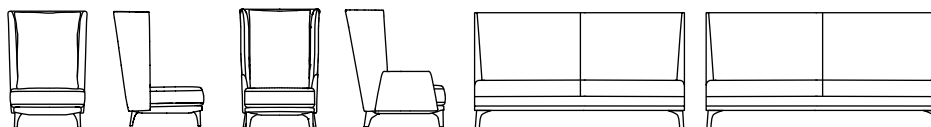

POLO LOUNGE

design: andreas weber

POLO LOUNGE

design: andreas weber

Maße cm

Sessel BW-162-1000 Sessel BW-162-1001 Sofa 2/92,5 BW-162-3000 Sofa 2/105 BW-162-3001

Dimensions cm

Easy chair BW-162-1000 Easy chair BW-162-1001 Sofa 2/92,5 BW-162-3000 Sofa 2/105 BW-162-3001

Breite/Width	88	88	210	235
Tiefe/Depth	103	103	113	113
Höhe/Height	100	100	100	100
Sitzbreite/Seat width	64	64	185	210
Sitztiefe/Seat depth	55	55	63	63
Sitzhöhe/Seat height	42	42	42	42

Maße cm

Hocker BW-162-2000 Vis à Vis Sitz li/re BW-162-3002

Dimensions cm

Stool BW-162-2000 Vis à Vis Seat le/ri BW-162-3002

Breite/Width	80	220
Tiefe/Depth	80	119
Höhe/Height	42	100
Sitzbreite/Seat width	80	175
Sitztiefe/Seat depth	80	63
Sitzhöhe/Seat height	42	42