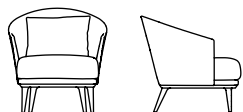

AMY & ASHTON

design: andreas weber

AMY & ASHTON

design: andreas weber

Maße cm

Sessel AMY
BW-163-1000

Hocker AMY
BW-163-2000

Dimensions cm

Easy chair AMY
BW-163-1000

Stool AMY
BW-163-2000

Breite/Width	75	60
Tiefe/Depth	85	55
Höhe/Height	75	39
Sitzbreite/Seat width	55	60
Sitztiefe/Seat depth	53	55
Sitzhöhe/Seat height	42	39

Sessel

Sitz: Kreuzgurtung mit losem Kissen
Sitzkissen: Komfortkissen aus KS
Rücken: loses Kissen Multilux