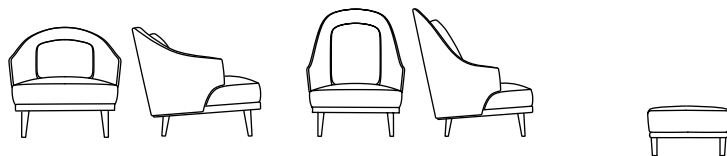

BELLINI

design: markus kerker design