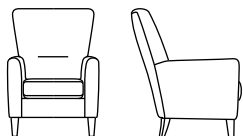

CONTE & CONTESSA

design: edgar reuter