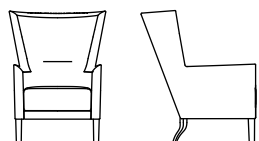

DON & DONNA

design: andreas weber

Leuchte: KATE

DON & DONNA

design: andreas weber

Maße cm

Sessel DON
BW-113-1000

Hocker DON
BW-113-2000

Dimensions cm

Easy chair DON
BW-113-1000

Stool DON
BW-113-2000

Breite/Width	73	57
Tiefe/Depth	88	47
Höhe/Height	102	43
Sitzbreite/Seat width	53	57
Sitztiefe/Seat depth	51	47
Sitzhöhe/Seat height	43	43

Der Sessel BW-113-1000 wird bei Lederausführung im Rücken mit einem Einzug gefertigt.

Sessel

Sitz: festgepolstert mit Federkern
Rücken: festgepolstert

Hocker

Sitz: festgepolstert

The Easy chair BW-113-1000 in leather is manufactured with a visible seam in the back.

Easy chair

Seat: firmly upholstered with interior spring
Back: firmly upholstered

Stool

Seat: firmly upholstered

Maße cm

Sessel DONNA
BW-112-1000

Hocker DONNA
BW-112-2000

Dimensions cm

Easy chair DONNA
BW-112-1000

Stool DONNA
BW-112-2000