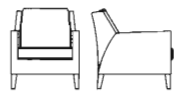

GRACIOSA

design: andreas weber

BW
handmade
with passion

GRACIOSA

design: andreas weber

Maße cm

Garnitursessel
BW-117-1000

Sofa 2/70
BW-117-3000

Sofa 2/85
BW-117-3001

Hochlehnsessel
BW-117-1001

Hocker
BW-117-2000

Dimensions cm

Suite chair
BW-117-1000

Sofa 2/70
BW-117-3000

Sofa 2/85
BW-117-3001

High-back chair
BW-117-1001

Stool
BW-117-2000

Breite/Width	72	156	186	72	53
Tiefe/Depth	86	86	86	86	53
Höhe/Height	82	82	82	98	44
Sitzhöhe/Seat height	44	44	44	44	44
Sitztiefe/Seat depth	52	52	52	52	53
Sitzbreite/Seat width	54	140	170	54	53