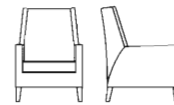

GRACIOSA

design: andreas weber

BW
handmade
with passion

GRACIOSA

design: andreas weber

Maße cm

Garnitursessel
BW-117-1000

Sofa 2/70
BW-117-3000

Sofa 2/85
BW-117-3001

Hochlehnsessel
BW-117-1001

Hocker
BW-117-2000

Dimensions cm

Suite chair
BW-117-1000

Sofa 2/70
BW-117-3000

Sofa 2/85
BW-117-3001

High-back chair
BW-117-1001

Stool
BW-117-2000

Breite/Width	72	156	186	72	53
Tiefe/Depth	86	86	86	86	53
Höhe/Height	82	82	82	98	44
Sitzhöhe/Seat height	44	44	44	44	44
Sitztiefe/Seat depth	52	52	52	52	53
Sitzbreite/Seat width	54	140	170	54	53