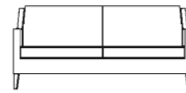

GRACIOSA

design: andreas weber

BW
handmade
with passion

GRACIOSA

design: andreas weber

Maße cm

Garnitursessel
BW-117-1000

Sofa 2/70
BW-117-3000

Sofa 2/85
BW-117-3001

Hochlehnsessel
BW-117-1001

Hocker
BW-117-2000

Dimensions cm

Suite chair
BW-117-1000

Sofa 2/70
BW-117-3000

Sofa 2/85
BW-117-3001

High-back chair
BW-117-1001

Stool
BW-117-2000

Breite/Width	72	156	186	72	53
Tiefe/Depth	86	86	86	86	53
Höhe/Height	82	82	82	98	44
Sitzhöhe/Seat height	44	44	44	44	44
Sitztiefe/Seat depth	52	52	52	52	53
Sitzbreite/Seat width	54	140	170	54	53