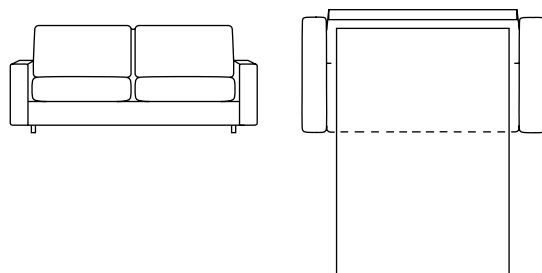

TERZETTO KOMFORT

design: bw design-Team

TERZETTO KOMFORT

design: bw design-Team

Maße cm

Schlafsofa 140
Terzetto Komfort
BW-138-8006

Schlafsofa 160
Terzetto Komfort
BW-138-8007

Dimensions cm

Bed sofa 140
Terzetto Komfort
BW-138-8006

Bed sofa 160
Terzetto Komfort
BW-138-8007

Breite/Width	SOLE	194	214
	STELLA	192	212
	LUNA	186	206
	CIELO	200	220
Tiefe/Depth		98	98
Höhe/Height		86	86
Liegefläche/Reclining surface		140 x 198	160 x 198
Sitzbreite/Seat width		160	180
Sitztiefe/Seat depth		57	57
Sitzhöhe/Seat height		43	43