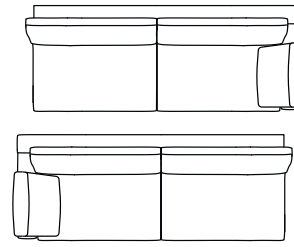

# VENICE

design: andreas weber

Maße cm	Sofa 2/70 BW-141-3000	Sofa 2/80 BW-141-3001	Sofa 2/90 BW-141-3002	Abschluss- element 2/70 BW-141-3003	Abschluss- element 2/80 BW-141-3004	Abschluss- element 2/90 BW-141-3005	Longchair Armlehne li/re BW-141-3006
Dimensions cm	Sofa 2/70 BW-141-3000	Sofa 2/80 BW-141-3001	Sofa 2/90 BW-141-3002	Finishing element 2/70 BW-141-3003	Finishing element 2/80 BW-141-3004	Finishing element 2/90 BW-141-3005	Longchair armrest le/ri BW-141-3006

Breite/Width	174	194	214	157	177	197	88
Tiefe/Depth	92	92	92	92	92	92	178
Höhe/Height	80	80	80	80	80	80	80
Sitzbreite/Seat width	140	160	180	140	160	180	70
Sitztiefe/Seat depth	53	53	53	53	53	53	138
Sitzhöhe/Seat height	44	44	44	44	44	44	44