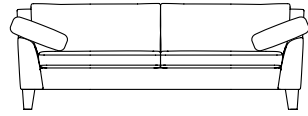

# VENICE

design: andreas weber

Maße cm	Sofa 2/70 BW-141-3000	Sofa 2/80 BW-141-3001	Sofa 2/90 BW-141-3002	Abschluss- element 2/70 BW-141-3003	Abschluss- element 2/80 BW-141-3004	Abschluss- element 2/90 BW-141-3005	Longchair Armlehne li/re BW-141-3006
Dimensions cm	Sofa 2/70 BW-141-3000	Sofa 2/80 BW-141-3001	Sofa 2/90 BW-141-3002	Finishing element 2/70 BW-141-3003	Finishing element 2/80 BW-141-3004	Finishing element 2/90 BW-141-3005	Longchair armrest le/ri BW-141-3006

Breite/Width	174	194	214	157	177	197	88
Tiefe/Depth	92	92	92	92	92	92	178
Höhe/Height	80	80	80	80	80	80	80
Sitzbreite/Seat width	140	160	180	140	160	180	70
Sitztiefe/Seat depth	53	53	53	53	53	53	138
Sitzhöhe/Seat height	44	44	44	44	44	44	44