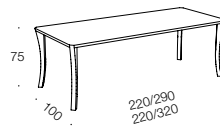

LEONA

design: andreas weber

LEONA

design: andreas weber

Esstisch 200 LEONA / Dining table 200 LEONA
BW-T-124-400

Esstisch 220 LEONA / Dining table 220 LEONA
BW-T-124-401

Ausführung/ <i>design body</i>	Nussbaum massiv, geölt <i>Solid walnut, oiled</i>	Nussbaum massiv, geölt <i>Solid walnut, oiled</i>
Ausführung/ <i>design body</i>	Kirschbaum massiv, diverse Oberflächen <i>Solid cherry wood, various surfaces</i>	Kirschbaum massiv, diverse Oberflächen <i>Solid cherry wood, various surfaces</i>
Ausführung/ <i>design body</i>	Eiche massiv, diverse Oberflächen <i>Solid oak, various surfaces</i>	Eiche massiv, diverse Oberflächen <i>Solid oak, various surfaces</i>
	<p>Überbreiten und -tiefen gegen Aufpreis. Kleinere Maße preisgleich lieferbar. Tische < 180 cm: Anpassung für Auszüge gegen Aufpreis</p> <p><i>Greater widths and depths available at an additional price.</i> <i>Smaller dimensions available at the same price.</i> <i>Tables < 180 cm: Adjustment for pull-outs on surcharge</i></p>	<p>Überbreiten und -tiefen gegen Aufpreis. <i>Greater widths and depths available at an additional price.</i></p>