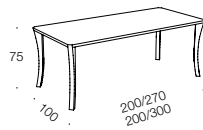

LEONA

design: andreas weber

LEONA

design: andreas weber

Esstisch 200 LEONA / Dining table 200 LEONA
BW-T-124-400

Esstisch 220 LEONA / Dining table 220 LEONA
BW-T-124-401

Ausführung/ <i>design body</i>	Nussbaum massiv, geölt <i>Solid walnut, oiled</i>	Nussbaum massiv, geölt <i>Solid walnut, oiled</i>
Ausführung/ <i>design body</i>	Kirschbaum massiv, diverse Oberflächen <i>Solid cherry wood, various surfaces</i>	Kirschbaum massiv, diverse Oberflächen <i>Solid cherry wood, various surfaces</i>
Ausführung/ <i>design body</i>	Eiche massiv, diverse Oberflächen <i>Solid oak, various surfaces</i>	Eiche massiv, diverse Oberflächen <i>Solid oak, various surfaces</i>
	<p>Überbreiten und -tiefen gegen Aufpreis. Kleinere Maße preisgleich lieferbar. Tische < 180 cm: Anpassung für Auszüge gegen Aufpreis</p> <p><i>Greater widths and depths available at an additional price.</i> <i>Smaller dimensions available at the same price.</i> <i>Tables < 180 cm: Adjustment for pull-outs on surcharge</i></p>	<p>Überbreiten und -tiefen gegen Aufpreis. <i>Greater widths and depths available at an additional price.</i></p>