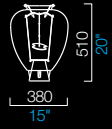

Veronese

Umberto Riva 1984

6536

COLORI DISPONIBILI
AVAILABLE COLORS

VV
verdino
light green

AA
ambra
amber

CC
cristallo
crystal