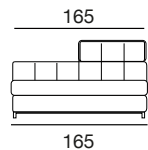

design: Stefano Conficconi

letto 160

165

letto 180

185

fianco 160/180

238

238

letto 160: rete singola 150x190
letto 180: rete singola 170x190

letto 160: reti separate 75x190
letto 180: reti separate 85x190

letto queen

158

letto king

198

fianco queen/king

242

242

letto queen: rete singola 144x194

letto queen: reti separate 72x194
letto king: reti separate 92x194

panca letto

190

58

barra di sostegno per reti separate

Bett mit verstellbarem Kopfteil aus Metall, Inlett gekammert und mit Schaumstoffstäbchen/Feder-Mischung gefüllt. Das Holzgestell ist mit Polyurethane Schaum gepolstert. Untergestell aus Metall hochglanz verchromt. Die Matratze ist nicht inklusive.

Matratze:

160 Bettmaße: Matratze 160x200
180 Bettmaße: Matratze 180x200
Queen Bettmaße: Matratze 154x204
King Bettmaße: Matratze 194x204

Lattenroste

Lattenrost 150x190-Getrennte Latt.75x190
Lattenrost 170x190-Getrennte Latt.85x190
Lattenrost 144x194-Getrennte Latt.72x194
Getrennte Latt. 92x194