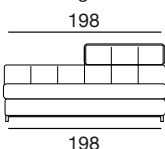

letto 160: rete singola 150x190
letto 180: rete singola 170x190

letto 160: reti separate 75x190
letto 180: reti separate 85x190

letto queen

158

letto king

198

fianco queen/king

242

242

letto queen: rete singola 144x194

letto queen: reti separate 72x194
letto king: reti separate 92x194

panca letto

190

58

barra di sostegno per reti separate

Bett mit verstellbarem Kopfteil aus Metall, Inlett gekammert und mit Schaumstoffstäbchen/Feder-Mischung gefüllt. Das Holzgestell ist mit Polyurethane Schaum gepolstert. Untergestell aus Metall hochglanz verchromt. Die Matratze ist nicht inklusive.

Matratze:

160 Bettmaße: Matratze 160x200
180 Bettmaße: Matratze 180x200
Queen Bettmaße: Matratze 154x204
King Bettmaße: Matratze 194x204

Lattenroste

Lattenrost 150x190-Getrennte Latt.75x190
Lattenrost 170x190-Getrennte Latt.85x190
Lattenrost 144x194-Getrennte Latt.72x194
Getrennte Latt. 92x194