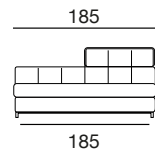

design: Stefano Conficconi

letto 160

165

letto 180

185

fianco 160/180

238

238

letto 160: rete singola 150x190
letto 180: rete singola 170x190

letto 160: reti separate 75x190
letto 180: reti separate 85x190

letto queen

158

letto king

198

fianco queen/king

242

242

letto queen: rete singola 144x194

letto queen: reti separate 72x194
letto king: reti separate 92x194

panca letto

190

58

barra di sostegno per reti separate

Bett mit verstellbarem Kopfteil aus Metall, Inlett gekammert und mit Schaumstoffstäbchen/Feder-Mischung gefüllt. Das Holzgestell ist mit Polyurethane Schaum gepolstert. Untergestell aus Metall hochglanz verchromt. Die Matratze ist nicht inklusive.

Matratze:

160 Bettmaße: Matratze 160x200
180 Bettmaße: Matratze 180x200
Queen Bettmaße: Matratze 154x204
King Bettmaße: Matratze 194x204

Lattenroste

Lattenrost 150x190-Getrennte Latt.75x190
Lattenrost 170x190-Getrennte Latt.85x190
Lattenrost 144x194-Getrennte Latt.72x194
Getrennte Latt. 92x194