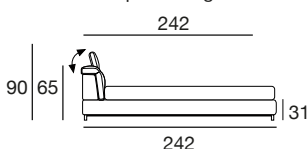

letto 160: rete singola 150x190
letto 180: rete singola 170x190

letto 160: reti separate 75x190
letto 180: reti separate 85x190

letto queen

158

letto king

198

fianco queen/king

242

242

letto queen: rete singola 144x194

letto queen: reti separate 72x194
letto king: reti separate 92x194

panca letto

190

58

barra di sostegno per reti separate

Bett mit verstellbarem Kopfteil aus Metall, Inlett gekammert und mit Schaumstoffstäbchen/Feder-Mischung gefüllt. Das Holzgestell ist mit Polyurethane Schaum gepolstert. Untergestell aus Metall hochglanz verchromt. Die Matratze ist nicht inklusive.

Matratze:

160 Bettmaße: Matratze 160x200
180 Bettmaße: Matratze 180x200
Queen Bettmaße: Matratze 154x204
King Bettmaße: Matratze 194x204

Lattenroste

Lattenrost 150x190-Getrennte Latt.75x190
Lattenrost 170x190-Getrennte Latt.85x190
Lattenrost 144x194-Getrennte Latt.72x194
Getrennte Latt. 92x194