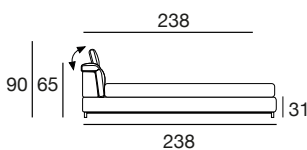

design: Stefano Conficconi

letto 160

165

letto 180

185

fianco 160/180

238

238

letto 160: rete singola 150x190
letto 180: rete singola 170x190

letto 160: reti separate 75x190
letto 180: reti separate 85x190

letto queen

158

letto king

198

fianco queen/king

242

242

letto queen: rete singola 144x194

letto queen: reti separate 72x194
letto king: reti separate 92x194

panca letto

190

58

barra di sostegno per reti separate

Bett mit verstellbarem Kopfteil aus Metall, Inlett gekammert und mit Schaumstoffstäbchen/Feder-Mischung gefüllt. Das Holzgestell ist mit Polyurethane Schaum gepolstert. Untergestell aus Metall hochglanz verchromt. Die Matratze ist nicht inklusive.

Matratze:

160 Bettmaße: Matratze 160x200
180 Bettmaße: Matratze 180x200
Queen Bettmaße: Matratze 154x204
King Bettmaße: Matratze 194x204

Lattenroste

Lattenrost 150x190-Getrennte Latt.75x190
Lattenrost 170x190-Getrennte Latt.85x190
Lattenrost 144x194-Getrennte Latt.72x194
Getrennte Latt. 92x194