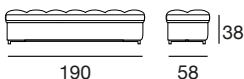

letto 160: rete singola 150x190
letto 180: rete singola 170x190

letto 160: reti separate 75x190
letto 180: reti separate 85x190

letto queen

158

letto king

198

fianco queen/king

242

242

letto queen: rete singola 144x194

letto queen: reti separate 72x194
letto king: reti separate 92x194

panca letto

190

58

barra di sostegno per reti separate

Bett mit verstellbarem Kopfteil aus Metall, Inlett gekammert und mit Schaumstoffstäbchen/Feder-Mischung gefüllt. Das Holzgestell ist mit Polyurethane Schaum gepolstert. Untergestell aus Metall hochglanz verchromt. Die Matratze ist nicht inklusive.

Matratze:

160 Bettmaße: Matratze 160x200
180 Bettmaße: Matratze 180x200
Queen Bettmaße: Matratze 154x204
King Bettmaße: Matratze 194x204

Lattenroste

Lattenrost 150x190-Getrennte Latt.75x190
Lattenrost 170x190-Getrennte Latt.85x190
Lattenrost 144x194-Getrennte Latt.72x194
Getrennte Latt. 92x194