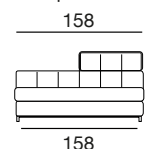

design: Stefano Conficconi

letto 160

165

letto 180

185

fianco 160/180

238

238

letto 160: rete singola 150x190
letto 180: rete singola 170x190

letto 160: reti separate 75x190
letto 180: reti separate 85x190

letto queen

158

letto king

198

fianco queen/king

242

242

letto queen: rete singola 144x194

letto queen: reti separate 72x194
letto king: reti separate 92x194

panca letto

190

58

barra di sostegno per reti separate

Bett mit verstellbarem Kopfteil aus Metall, Inlett gekammert und mit Schaumstoffstäbchen/Feder-Mischung gefüllt. Das Holzgestell ist mit Polyurethane Schaum gepolstert. Untergestell aus Metall hochglanz verchromt. Die Matratze ist nicht inklusive.

Matratze:

160 Bettmaße: Matratze 160x200
180 Bettmaße: Matratze 180x200
Queen Bettmaße: Matratze 154x204
King Bettmaße: Matratze 194x204

Lattenroste

Lattenrost 150x190-Getrennte Latt.75x190
Lattenrost 170x190-Getrennte Latt.85x190
Lattenrost 144x194-Getrennte Latt.72x194
Getrennte Latt. 92x194