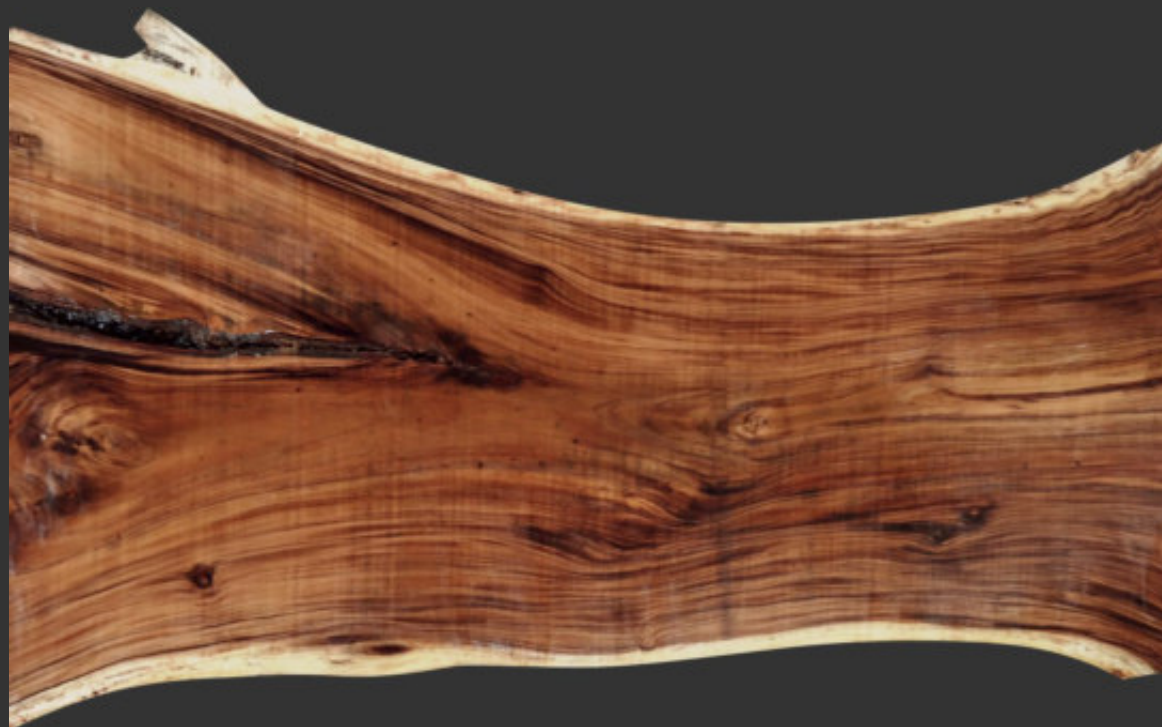

Tischblatt D01317

Länge: 270 cm
Breite: 131/103/120 cm
Tischhöhe: 67 cm

Information

Kantenform: Auf Wunsch
Besonderheit:
Rahmen:
Lieferung: Auf Anfrage
Status: