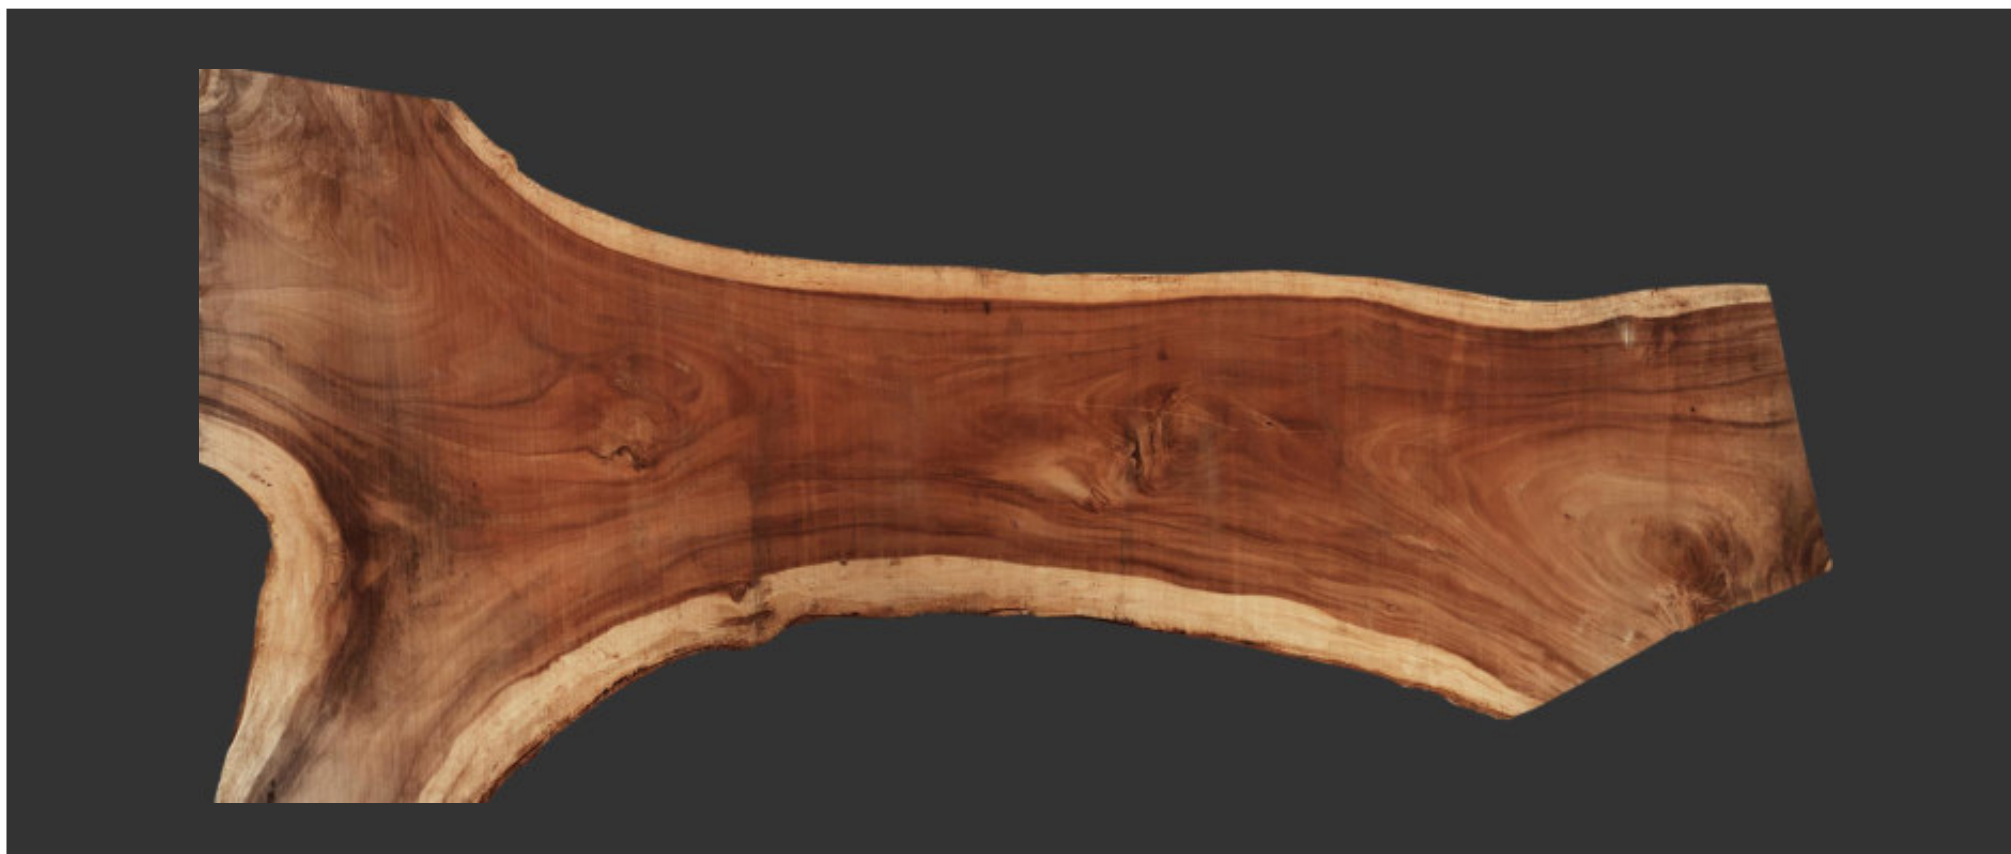

Tischblatt D04316

Länge: 293 cm
Breite: 177/78/84 cm
Tischhöhe: 67 cm

Information

Kantenform: Auf Wunsch
Besonderheit:
Rahmen:
Lieferung: Auf Anfrage
Status: