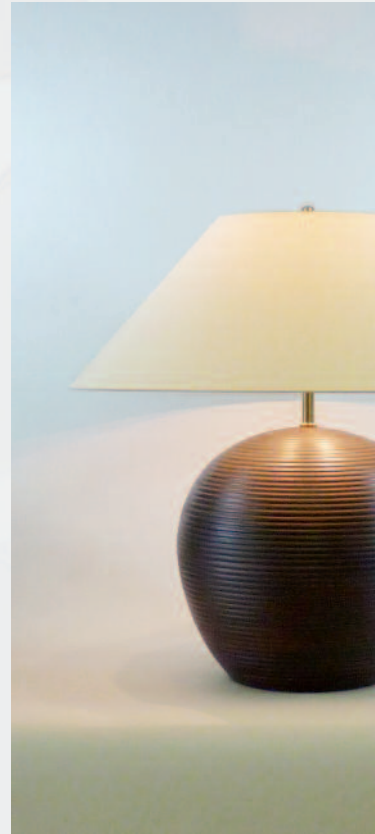

Bologna

Oberfläche Blattsilber

Oberfläche Lack gelb

Oberfläche Blattsilber

Oberfläche Blattgold

Oberfläche Nußbaum

Die geriffelte Oberflächenstruktur verleiht der Leuchte BOLOGNA eine schwingende Aura der Leichtigkeit, die mit der Oberflächenveredelung und Schirmfarbe Ihrer Wahl besonders zur Wirkung kommt.

BOLOGNA

S

Breite 40 cm
Höhe 42 cm
1x 60W /E27
401617

M

Breite 55 cm
Höhe 56 cm
2x 60W /E27
552022

Breite 55 cm
Höhe 54 cm
2x 60W /E27
552620

L

Breite 74 cm
Höhe 71 cm
2x 60W /E27
742826

Bologna

Material: Keramik