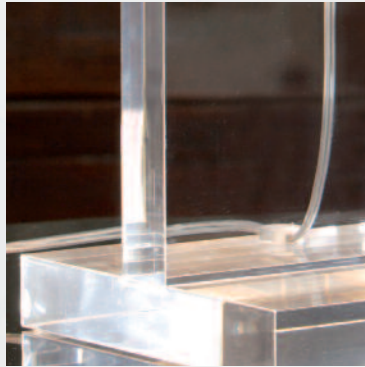

# T-Licht

Design by Heinz Klein

T-LICHT M  
Schirm Stoff Nya Pronto 08

Spindelförmiger Schirm

Acryl transparent

Acryl transparent mit Gravur

T-LICHT M, L

Die Leuchte T-LICHT wirkt durch Transparenz und klare Linien. Der spindelförmige Schirm setzt ggfs. in Verbindung mit einem persönlichen Motiv im Zentrum des Acrylglaskörpers in jeder Business-Lounge, im Hotелеmpfangsbereich, im Büroraum wie auch im privaten Wohnzimmer den gewünschten Akzent.

# T-Licht

Design by Heinz Klein

T-LICHT

M

Breite 50 cm  
Höhe 58 cm  
1x E27 /60W  
502023M

L

Breite 50 cm  
Höhe 78 cm  
1x E27 /60W  
502023L

Material: Acrylglas