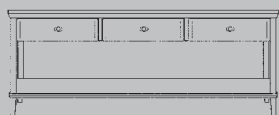

CAMARGUE

ESSTISCHE STÜHLE