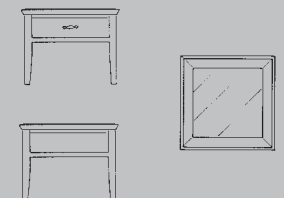

Standardmaße:

140/160/180/200/220-300 x 90/100 cm.

Die Erweiterungsplatten – können auf die Schubkästen aufgelegt werden und je Seite um 50 cm erweitert werden.

Wildkirsche massiv – oder auch in Eiche.

STÜHLE

B 40 T 40 H 92 cm

B 200 T 44/40 H 205 cm

B 56,5 T 44 H 205 cm

B 101,5 T 43,5 H 143 cm

B 125 T 80 H 45 cm

B 200 T 44/40 H 205 cm

B 191 T 43,5 H 127 cm

B 84 T 47 H 116,5 cm

B 100 T 100 H 45 cm

B 200 T 44/40 H 205 cm

B 230 T 43,5 H 91,5 cm

B 125 T 65 H 76 cm

B 90 T 90 H 45 cm

B 147 T 44 H 205 cm

B 176 T 43,5 H 91,5 cm

B 115 T 34 H 80 cm

B 68 T 68 H 45 cm

B 147 T 44 H 205 cm

B 120,5 T 43,5 H 91,5 cm

B 110 T 43,5 H 77 cm

CAMARGUE

B 136 T 40 H 76 cm

Ø 115 H 75 cm

B 47 T 58 H 89 SK 47 cm