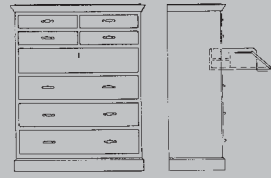

Standardmaße:

140/160/180/200/220-300 x 90/100 cm.

Die Erweiterungsplatten – können auf die Schubkästen aufgelegt werden und je Seite um 50 cm erweitert werden.

Wildkirsche massiv – oder auch in Eiche.

STÜHLE

AVIGNON

B 121 T 44/37 H 212 cm

B 174,5 T 43,5 H 87 cm

B 70 T 47 H 77 cm

Darstellung der Variante mit Zierritter Eisen in mittlerer Tür

B 249 T 44/40 H 205 cm

B 102 T 44 H 205 cm

B 101 T 43,5 H 122,5 cm

B 40 T 40 H 92 cm

B 200 T 44/40 H 205 cm

B 56,5 T 44 H 205 cm

B 101,5 T 43,5 H 143 cm

B 125 T 80 H 45 cm

B 200 T 44/40 H 205 cm

B 191 T 43,5 H 127 cm

B 84 T 47 H 116,5 cm