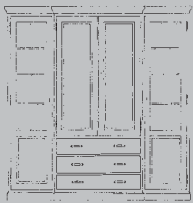

Standardmaße:

140/160/180/200/220-300 x 90/100 cm.

Die Erweiterungsplatten – können auf die Schubkästen aufgelegt werden und je Seite um 50 cm erweitert werden.

Wildkirsche massiv – oder auch in Eiche.

STÜHLE

B 40 T 40 H 92 cm

B 200 T 44/40 H 205 cm

B 56,5 T 44 H 205 cm

B 101,5 T 43,5 H 143 cm

B 125 T 80 H 45 cm

B 200 T 44/40 H 205 cm

B 191 T 43,5 H 127 cm

B 84 T 47 H 116,5 cm