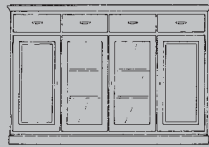

Standardmaße:

140/160/180/200/220-300 x 90/100 cm.

Die Erweiterungsplatten – können auf die Schubkästen aufgelegt werden und je Seite um 50 cm erweitert werden.

Wildkirsche massiv – oder auch in Eiche.

STÜHLE

B 40 T 40 H 92 cm

B 200 T 44/40 H 205 cm

B 56,5 T 44 H 205 cm

B 101,5 T 43,5 H 143 cm

B 125 T 80 H 45 cm

B 200 T 44/40 H 205 cm

B 191 T 43,5 H 127 cm

B 84 T 47 H 116,5 cm

B 100 T 100 H 45 cm

B 200 T 44/40 H 205 cm

B 230 T 43,5 H 91,5 cm

B 125 T 65 H 76 cm

B 90 T 90 H 45 cm

B 147 T 44 H 205 cm

B 176 T 43,5 H 91,5 cm

B 115 T 34 H 80 cm