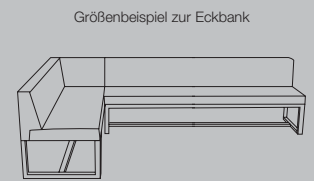

B 68 T 68 H 45 cm

B 147 T 44 H 205 cm

B 120,5 T 43,5 H 91,5 cm

B 110 T 43,5 H 77 cm

CAMARGUE

B 136 T 40 H 76 cm

Ø 115 H 75 cm

B 47 T 58 H 89 SK 47 cm

B 200 T 42 H 205 cm

B 72 T 40 H 76 cm

aufgelegter Sitz

B 45 T 52 H 92 SK 46 cm

B 55 T 58 H 89 SK 47 cm

B 124 T 43 H 205 cm

Ø 80 H 65 cm

aufgelegter Sitz

B 58 T 55 H 92 SK 46 cm

Größenbeispiel zur Eckbank

Schenkelmaß hier 188 x 252 cm
T 64 H 80 SH 47 cm
Zusammenstellung hier aus den Einzelbänken
190025-188 und 190087-188

B 155 T 46 H 162 cm

ESSTISCHE STÜHLE