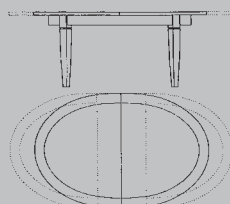

AVIGNON

B 121 T 44/37 H 212 cm

B 174,5 T 43,5 H 87 cm

B 70 T 47 H 77 cm

Darstellung der Variante mit Zierritter Eisen in mittlerer Tür

B 249 T 44/40 H 205 cm

B 102 T 44 H 205 cm

B 101 T 43,5 H 122,5 cm

B 58 T 55 H 92 SK 46 cm

Größenbeispiel zur Eckbank

Schenkelmaß hier 188 x 252 cm
T 64 H 80 SH 47 cm
Zusammenstellung hier aus den Einzelbänken
190025-188 und 190087-188

B 155 T 46 H 162 cm

ESSTISCHE STÜHLE

aufgelegter Sitz

B 46 T 54 H 95 SK 46 cm

B 162 T 61 H 92 SK 47 cm

B 195 T 45 H 123 cm

B 140-360 H 75 cm

aufgelegter Sitz

B 46 T 54 H 95 SK 46 cm

B 138/97 T 48,5 H 100 cm

B 140-340 H 75 cm

aufgelegter Sitz

B 194 T 40 H 76 cm

B 185/235 T 115 H 75 cm

B 47 T 55 H 100 SK 47 cm

FORM[®]

Die kleine, feine Möbelmanufaktur