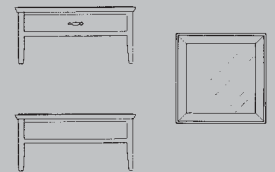

Standardmaße:

140/160/180/200/220-300 x 90/100 cm.

Die Erweiterungsplatten – können auf die Schubkästen aufgelegt werden und je Seite um 50 cm erweitert werden.

Wildkirsche massiv – oder auch in Eiche.

STÜHLE

B 40 T 40 H 92 cm

B 200 T 44/40 H 205 cm

B 56,5 T 44 H 205 cm

B 101,5 T 43,5 H 143 cm

B 125 T 80 H 45 cm

B 200 T 44/40 H 205 cm

B 191 T 43,5 H 127 cm

B 84 T 47 H 116,5 cm

B 100 T 100 H 45 cm

B 200 T 44/40 H 205 cm

B 230 T 43,5 H 91,5 cm

B 125 T 65 H 76 cm

B 90 T 90 H 45 cm

B 147 T 44 H 205 cm

B 176 T 43,5 H 91,5 cm

B 115 T 34 H 80 cm