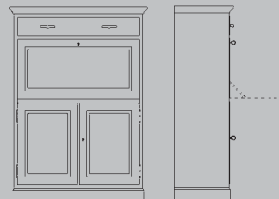

AVIGNON

B 121 T 44/37 H 212 cm

B 174,5 T 43,5 H 87 cm

B 70 T 47 H 77 cm

Darstellung der Variante mit Zierritter Eisen in mittlerer Tür

B 249 T 44/40 H 205 cm

B 102 T 44 H 205 cm

B 101 T 43,5 H 122,5 cm

B 40 T 40 H 92 cm

B 200 T 44/40 H 205 cm

B 56,5 T 44 H 205 cm

B 101,5 T 43,5 H 143 cm

B 125 T 80 H 45 cm

B 200 T 44/40 H 205 cm

B 191 T 43,5 H 127 cm

B 84 T 47 H 116,5 cm