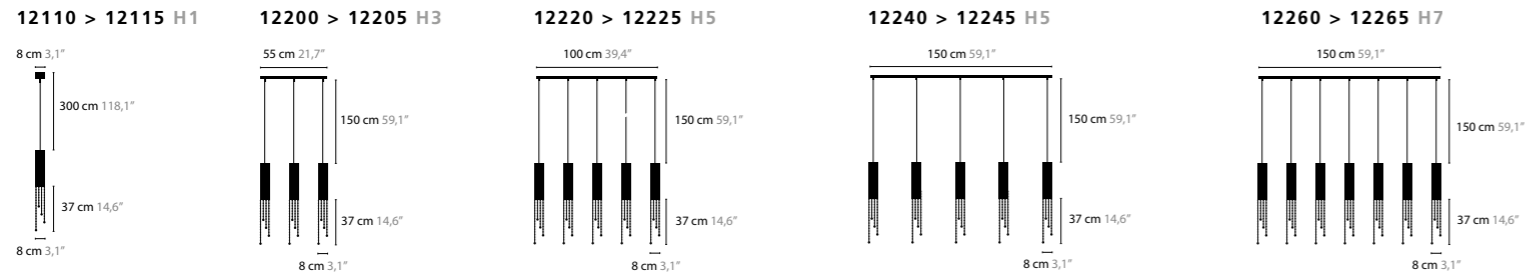

SEXY CRYSTALS

SEXY CRYSTALS IS A REGISTERED DESIGN BY COEN MUNSTERS 2009

SEXY CRYSTALS H1				SEXY CRYSTALS H3			
BASE: 1 X GU10 / 220V / MAX. 50W				BASE: 3 X GU10 / 220V / MAX. 50W			
12110	20 CM, SPECTRA® CRYSTAL	COLORS	00 01 02 05 10 12 13 14 16	12200	20 CM, SPECTRA® CRYSTAL	COLORS	00 01 02 05 10 12 13 14 16
12111	20 CM, SWAROVSKI® STRASS®	COLORS	00 01 02 05 10 12 13 14 16	12201	20 CM, SWAROVSKI® STRASS®	COLORS	00 01 02 05 10 12 13 14 16
12112	30 CM, SPECTRA® CRYSTAL	COLORS	00 01 02 05 10 12 13 14 16	12202	30 CM, SPECTRA® CRYSTAL	COLORS	00 01 02 05 10 12 13 14 16
12113	30 CM, SWAROVSKI® STRASS®	COLORS	00 01 02 05 10 12 13 14 16	12203	30 CM, SWAROVSKI® STRASS®	COLORS	00 01 02 05 10 12 13 14 16
12114	40 CM, SPECTRA® CRYSTAL	COLORS	00 01 02 05 10 12 13 14 16	12204	40 CM, SPECTRA® CRYSTAL	COLORS	00 01 02 05 10 12 13 14 16
12115	40 CM, SWAROVSKI® STRASS®	COLORS	00 01 02 05 10 12 13 14 16	12205	40 CM, SWAROVSKI® STRASS®	COLORS	00 01 02 05 10 12 13 14 16

SEXY CRYSTALS H5				SEXY CRYSTALS H5			
BASE: 5 X GU10 / 220V / MAX. 50W				BASE: 5 X GU10 / 220V / MAX. 50W			
12220	20 CM, SPECTRA® CRYSTAL	COLORS	00 01 02 05 10 12 13 14 16	12240	20 CM, SPECTRA® CRYSTAL	COLORS	00 01 02 05 10 12 13 14 16
12221	20 CM, SWAROVSKI® STRASS®	COLORS	00 01 02 05 10 12 13 14 16	12241	20 CM, SWAROVSKI® STRASS®	COLORS	00 01 02 05 10 12 13 14 16
12222	30 CM, SPECTRA® CRYSTAL	COLORS	00 01 02 05 10 12 13 14 16	12242	30 CM, SPECTRA® CRYSTAL	COLORS	00 01 02 05 10 12 13 14 16
12223	30 CM, SWAROVSKI® STRASS®	COLORS	00 01 02 05 10 12 13 14 16	12243	30 CM, SWAROVSKI® STRASS®	COLORS	00 01 02 05 10 12 13 14 16
12224	40 CM, SPECTRA® CRYSTAL	COLORS	00 01 02 05 10 12 13 14 16	12244	40 CM, SPECTRA® CRYSTAL	COLORS	00 01 02 05 10 12 13 14 16
12225	40 CM, SWAROVSKI® STRASS®	COLORS	00 01 02 05 10 12 13 14 16	12245	40 CM, SWAROVSKI® STRASS®	COLORS	00 01 02 05 10 12 13 14 16