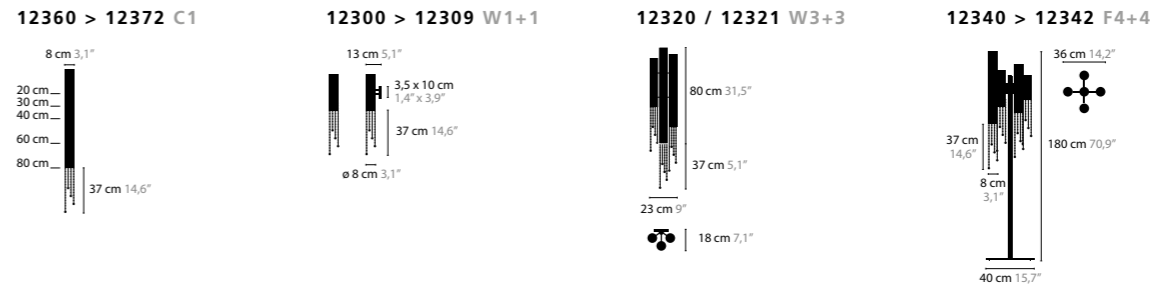

SEXY CRYSTALS

SEXY CRYSTALS IS A REGISTERED DESIGN BY COEN MUNSTERS 2009

SEXY CRYSTALS H1				SEXY CRYSTALS H3			
BASE: 1 X GU10 / 220V / MAX. 50W				BASE: 3 X GU10 / 220V / MAX. 50W			
12110	20 CM, SPECTRA® CRYSTAL	COLORS	00 01 02 05 10 12 13 14 16	12200	20 CM, SPECTRA® CRYSTAL	COLORS	00 01 02 05 10 12 13 14 16
12111	20 CM, SWAROVSKI® STRASS®	COLORS	00 01 02 05 10 12 13 14 16	12201	20 CM, SWAROVSKI® STRASS®	COLORS	00 01 02 05 10 12 13 14 16
12112	30 CM, SPECTRA® CRYSTAL	COLORS	00 01 02 05 10 12 13 14 16	12202	30 CM, SPECTRA® CRYSTAL	COLORS	00 01 02 05 10 12 13 14 16
12113	30 CM, SWAROVSKI® STRASS®	COLORS	00 01 02 05 10 12 13 14 16	12203	30 CM, SWAROVSKI® STRASS®	COLORS	00 01 02 05 10 12 13 14 16
12114	40 CM, SPECTRA® CRYSTAL	COLORS	00 01 02 05 10 12 13 14 16	12204	40 CM, SPECTRA® CRYSTAL	COLORS	00 01 02 05 10 12 13 14 16
12115	40 CM, SWAROVSKI® STRASS®	COLORS	00 01 02 05 10 12 13 14 16	12205	40 CM, SWAROVSKI® STRASS®	COLORS	00 01 02 05 10 12 13 14 16

SEXY CRYSTALS H5				SEXY CRYSTALS H5			
BASE: 5 X GU10 / 220V / MAX. 50W				BASE: 5 X GU10 / 220V / MAX. 50W			
12220	20 CM, SPECTRA® CRYSTAL	COLORS	00 01 02 05 10 12 13 14 16	12240	20 CM, SPECTRA® CRYSTAL	COLORS	00 01 02 05 10 12 13 14 16
12221	20 CM, SWAROVSKI® STRASS®	COLORS	00 01 02 05 10 12 13 14 16	12241	20 CM, SWAROVSKI® STRASS®	COLORS	00 01 02 05 10 12 13 14 16
12222	30 CM, SPECTRA® CRYSTAL	COLORS	00 01 02 05 10 12 13 14 16	12242	30 CM, SPECTRA® CRYSTAL	COLORS	00 01 02 05 10 12 13 14 16
12223	30 CM, SWAROVSKI® STRASS®	COLORS	00 01 02 05 10 12 13 14 16	12243	30 CM, SWAROVSKI® STRASS®	COLORS	00 01 02 05 10 12 13 14 16
12224	40 CM, SPECTRA® CRYSTAL	COLORS	00 01 02 05 10 12 13 14 16	12244	40 CM, SPECTRA® CRYSTAL	COLORS	00 01 02 05 10 12 13 14 16
12225	40 CM, SWAROVSKI® STRASS®	COLORS	00 01 02 05 10 12 13 14 16	12245	40 CM, SWAROVSKI® STRASS®	COLORS	00 01 02 05 10 12 13 14 16

SEXY CRYSTALS H7				SEXY CRYSTALS H4			
BASE: 7 X GU10 / 220V / MAX. 50W				BASE: 4 X GU10 / 220V / MAX. 50W, WITH CABLE 3 MTR / 118"			
12260	20 CM, SPECTRA® CRYSTAL	COLORS	00 01 02 05 10 12 13 14 16	12130	20 CM, SPECTRA® CRYSTAL	COLORS	00 01 02 05 10 12 13 14 16
12261	20 CM, SWAROVSKI® STRASS®	COLORS	00 01 02 05 10 12 13 14 16	12131	20 CM, SWAROVSKI® STRASS®	COLORS	00 01 02 05 10 12 13 14 16
12262	30 CM, SPECTRA® CRYSTAL	COLORS	00 01 02 05 10 12 13 14 16	12132	30 CM, SPECTRA® CRYSTAL	COLORS	00 01 02 05 10 12 13 14 16
12263	30 CM, SWAROVSKI® STRASS®	COLORS	00 01 02 05 10 12 13 14 16	12133	30 CM, SWAROVSKI® STRASS®	COLORS	00 01 02 05 10 12 13 14 16
12264	40 CM, SPECTRA® CRYSTAL	COLORS	00 01 02 05 10 12 13 14 16	12134	40 CM, SPECTRA® CRYSTAL	COLORS	00 01 02 05 10 12 13 14 16
12265	40 CM, SWAROVSKI® STRASS®	COLORS	00 01 02 05 10 12 13 14 16	12135	40 CM, SWAROVSKI® STRASS®	COLORS	00 01 02 05 10 12 13 14 16
				12136	MIX, SPECTRA® CRYSTAL	COLORS	00 01 02 05 10 12 13 14 16
				12137	MIX, SWAROVSKI® STRASS®	COLORS	00 01 02 05 10 12 13 14 16

SEXY CRYSTALS H8L				SEXY CRYSTALS H16L			
BASE: 8 X GU10 / 220V / MAX. 50W				BASE: 16 X GU10 / 220V / MAX. 50W			
12178	MIX, SPECTRA® CRYSTAL	COLORS	00 01 02 05 10 12 13 14 16	12180	MIX, SPECTRA® CRYSTAL	COLORS	00 01 02 05 10 12 13 14 16
12179	MIX, SWAROVSKI® STRASS®	COLORS	00 01 02 05 10 12 13 14 16	12181	MIX, SWAROVSKI® STRASS®	COLORS	00 01 02 05 10 12 13 14 16