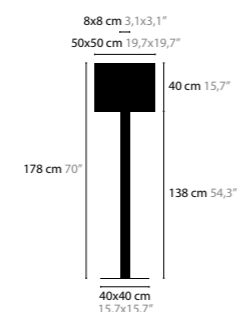

13380 / 13381 F2

13384 / 13385 F3

WALTZ OF VIENNA T1 S BASE: 1 X E27 / 220V / MAX. 40W

13340	COLORS 02 10 12 13 14 16	SHADE 301 310 320 377 391
13341	COLORS 00 01 05	SHADE 301 310 320 377 391

WALTZ OF VIENNA T1 M BASE: 1 X E27 / 220V / MAX. 60W