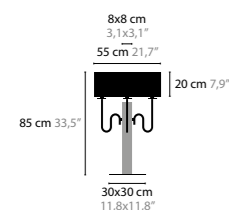

13374 / 13375 T4