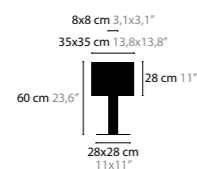

13344 / 13345 T1 M