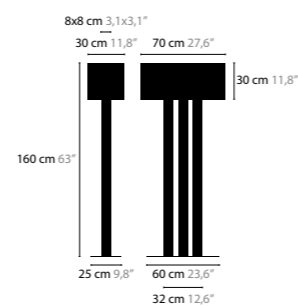

13380 / 13381 F2

13384 / 13385 F3

WALTZ OF VIENNA T1 S BASE: 1 X E27 / 220V / MAX. 40W

13340	COLORS 02 10 12 13 14 16	SHADE 301 310 320 377 391
13341	COLORS 00 01 05	SHADE 301 310 320 377 391

WALTZ OF VIENNA T1 M BASE: 1 X E27 / 220V / MAX. 60W