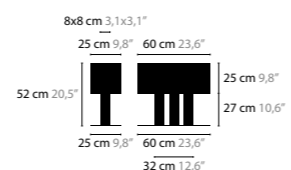

13360 / 13361 T3