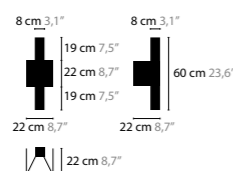

13380 / 13381 F2

13384 / 13385 F3

WALTZ OF VIENNA T1 S BASE: 1 X E27 / 220V / MAX. 40W

13340	COLORS 02 10 12 13 14 16	SHADE 301 310 320 377 391
13341	COLORS 00 01 05	SHADE 301 310 320 377 391

WALTZ OF VIENNA T1 M BASE: 1 X E27 / 220V / MAX. 60W