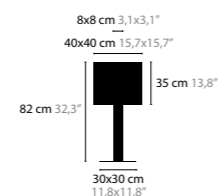

13348 / 13349 T1 XL