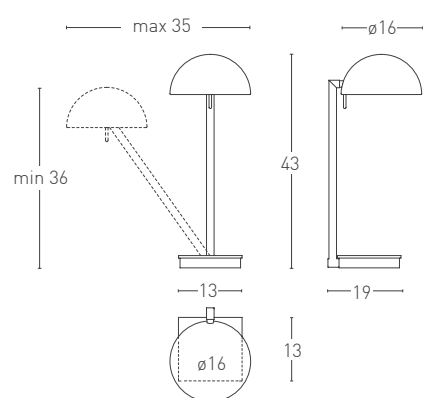

MEMORY STUDIO