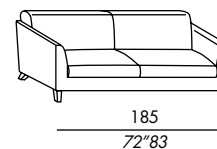

- poltrona - divani sfoderabili
- fissi per versione in pelle
- struttura in legno
- imbottitura in poliuretano indeformabile
- piedini in legno tinto black - light - almond
- cuscino seduta in poliuretano e piuma supportata
- cuscino schienale in piuma supportata

- armchair - sofas with completely removable covers
- fixed cover for leather version
- wooden frame
- non-deformable polyurethane padding
- feet in black - light - almond stained wood
- seat cushion in polyurethane and reinforced feathers
- back cushion in reinforced feathers

- Abziehbare Sessel - Sofas
- Fester Lederbezug
- Holzgestell
- Polsterung aus unverformbaren PU-Schäumen
- Holzfüße black - light - almond gebeizt
- Sitzkissen PU-Schäume und Abdeckung
- Polsterdaune
- Rückenkissen Polsterdaune

- fauteuil - canapés déhoussables
- fixes pour version en cuir
- structure en bois
- rembourrage en polyuréthane indéformable
- pieds en bois teinté black - light - almond
- coussin assise en polyuréthane et plumes renforcées

- butaca - sofás desenfundables
- revestimiento fijo para versión en piel
- estructura de madera
- relleno en poliuretano indeformable
- patas de madera teñida black - light - almond
- cojín asiento en poliuretano y pluma soportada
- cojín respaldo en pluma soportada

sofa 185