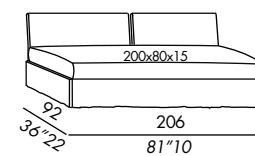

- elementi giorno-notte imbottiti e sfoderabili
- struttura in metallo con rete portante a doghe e pannelli in legno imbottiti in poliuretano
- sedile-materasso sfoderabile in poliuretano e fibra anallergica

- qualora si preferisca un materasso h. 20
- vedi sezione materassi

optionals:

- cuscini fox 65 in piuma supportata
- cuscino schienale in piuma supportata
- coppia cassetti estraibili in metallo e tessuto tecnico - con ruote
- secondo letto estraibile: rete a doghe con telaio in metallo e gambe pieghevoli con ruote
- materasso per estraibile
- rullo 75 ø 20 in piuma supportata
- copriletto - vedi sezione accessori letto

- day-night upholstered units with removable covers
- bearing base with metal frame and wooden slats, wooden panels padded with polyurethane
- seat & mattress in polyurethane and anallergic polyester fibre with removable cover

- in case a 20 cm high mattress is preferred
- see mattress section

optional:

- cushions fox 65 in reinforced feathers
- back cushion in reinforced feathers
- pair of pull-out drawers in metal and technical fabric - with castors
- pull-out bed: wooden slatted base with metal frame and folding legs - with castors
- mattress for pull-out bed
- bolster 75 diameter 20 cm in reinforced feathers
- bedspread - see accessories section

- gepolsterte abziehbare Schlafessel und Schlafsofas
- Metallgestell mit selbsttragendem Lattenrost und Holzpaneelen gepolstert mit PU-Schäumen
- abziehbare Sitz-Liege-Matratze aus PU-Schäumen und antiallergischer Polyesterfaser

- Falls eine 20 cm hoch Matratze lieber ist, siehe Abschnitt Matratze

Extra: