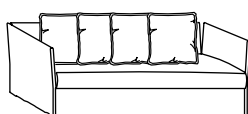

meridienne

dormeuse

easy bed

day bed

twin bed

easy bed

day bed

twin bed

DOUBLE BED

- elementi giorno-notte imbottiti e sfoderabili
- struttura in metallo con rete portante a doghe e pannelli in legno imbottiti in poliuretano
- sedile-materasso sfoderabile in poliuretano e fibra anallergica