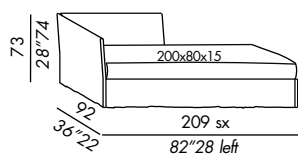

meridienne