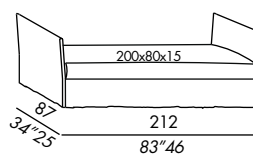

- elementi giorno-notte imbottiti e sfoderabili
- struttura in metallo con rete portante a doghe e pannelli in legno imbottiti in poliuretano
- sedile-materasso sfoderabile in poliuretano e fibra anallergica

- qualora si preferisca un materasso h. 20
- vedi sezione materassi

optionals:

- cuscini fox 65 in piuma supportata
- cuscino schienale in piuma supportata
- coppia cassetti estraibili in metallo e tessuto tecnico - con ruote
- secondo letto estraibile: rete a doghe con telaio in metallo e gambe pieghevoli con ruote
- materasso per estraibile
- rullo 75 ø 20 in piuma supportata
- copriletto - vedi sezione accessori letto

- day-night upholstered units with removable covers
- bearing base with metal frame and wooden slats, wooden panels padded with polyurethane
- seat & mattress in polyurethane and anallergic polyester fibre with removable cover

- in case a 20 cm high mattress is preferred
- see mattress section

optional:

- cushions fox 65 in reinforced feathers
- back cushion in reinforced feathers
- pair of pull-out drawers in metal and technical fabric - with castors
- pull-out bed: wooden slatted base with metal frame and folding legs - with castors
- mattress for pull-out bed
- bolster 75 diameter 20 cm in reinforced feathers
- bedspread - see accessories section

- gepolsterte abziehbare Schlafessel und Schlafsofas
- Metallgestell mit selbsttragendem Lattenrost und Holzpaneelen gepolstert mit PU-Schäumen
- abziehbare Sitz-Liege-Matratze aus PU-Schäumen und antiallergischer Polyesterfaser

- Falls eine 20 cm hoch Matratze lieber ist, siehe Abschnitt Matratze

Extra: