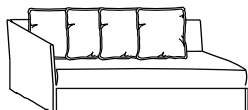

meridienne

dormeuse

easy bed

day bed

twin bed

# FOX

optional accessories

cuscini deco / rulli  
cushions deco / bolsters

cuscini schienale  
back cushions

cassetti  
drawers

letto estraibile  
pull-out spare bed

meridienne

dormeuse

easy bed

day bed

twin bed

DOUBLE BED

- elementi giorno-notte imbottiti e sfoderabili
- struttura in metallo con rete portante a doghe e pannelli in legno imbottiti in poliuretano
- sedile-materasso sfoderabile in poliuretano e fibra anallergica