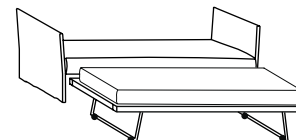

# FOX

optional accessories

cuscini deco / rulli  
cushions deco / bolsters

cuscini schienale  
back cushions

cassetti  
drawers

letto estraibile  
pull-out spare bed

meridienne

dormeuse

easy bed

day bed

twin bed

DOUBLE BED

- elementi giorno-notte imbottiti e sfoderabili
- struttura in metallo con rete portante a doghe e pannelli in legno imbottiti in poliuretano
- sedile-materasso sfoderabile in poliuretano e fibra anallergica