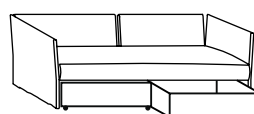

# FOX

optional accessories

cuscini deco / rulli  
cushions deco / bolsters

cuscini schienale  
back cushions

cassetti  
drawers

letto estraibile  
pull-out spare bed

meridienne

dormeuse

easy bed

day bed

twin bed

DOUBLE BED

- elementi giorno-notte imbottiti e sfoderabili
- struttura in metallo con rete portante a doghe e pannelli in legno imbottiti in poliuretano
- sedile-materasso sfoderabile in poliuretano e fibra anallergica