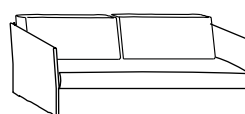

# FOX

optional accessories

cuscini deco / rulli  
cushions deco / bolsters

cuscini schienale  
back cushions

cassetti  
drawers

letto estraibile  
pull-out spare bed

meridienne

dormeuse

easy bed

day bed

twin bed

DOUBLE BED

- elementi giorno-notte imbottiti e sfoderabili
- struttura in metallo con rete portante a doghe e pannelli in legno imbottiti in poliuretano
- sedile-materasso sfoderabile in poliuretano e fibra anallergica