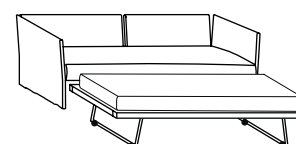

# FOX

optional accessories

cuscini deco / rulli  
cushions deco / bolsters

cuscini schienale  
back cushions

cassetti  
drawers

letto estraibile  
pull-out spare bed

meridienne

dormeuse

easy bed

day bed

twin bed

DOUBLE BED

- elementi giorno-notte imbottiti e sfoderabili
- struttura in metallo con rete portante a doghe e pannelli in legno imbottiti in poliuretano
- sedile-materasso sfoderabile in poliuretano e fibra anallergica