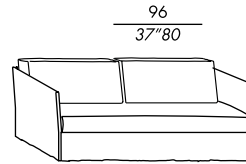

cuscini schienale
back cushions

letto estraibile
pull-out spare bed