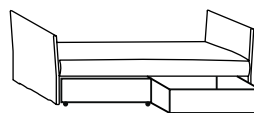

# FOX

optional accessories

cuscini deco / rulli  
cushions deco / bolsters

cuscini schienale  
back cushions

cassetti  
drawers

letto estraibile  
pull-out spare bed

meridienne

dormeuse

easy bed

day bed

twin bed

DOUBLE BED

- elementi giorno-notte imbottiti e sfoderabili
- struttura in metallo con rete portante a doghe e pannelli in legno imbottiti in poliuretano
- sedile-materasso sfoderabile in poliuretano e fibra anallergica