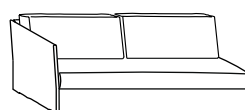

# FOX

optional accessories

cuscini deco / rulli  
cushions deco / bolsters

cuscini schienale  
back cushions

cassetti  
drawers

letto estraibile  
pull-out spare bed

meridienne

dormeuse

easy bed

day bed

twin bed

DOUBLE BED

- elementi giorno-notte imbottiti e sfoderabili
- struttura in metallo con rete portante a doghe e pannelli in legno imbottiti in poliuretano
- sedile-materasso sfoderabile in poliuretano e fibra anallergica