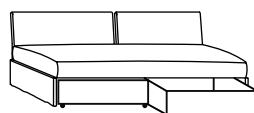

# FOX

optional accessories

cuscini deco / rulli  
cushions deco / bolsters

cuscini schienale  
back cushions

cassetti  
drawers

letto estraibile  
pull-out spare bed

meridienne

dormeuse

easy bed

day bed

twin bed

DOUBLE BED

- elementi giorno-notte imbottiti e sfoderabili
- struttura in metallo con rete portante a doghe e pannelli in legno imbottiti in poliuretano
- sedile-materasso sfoderabile in poliuretano e fibra anallergica