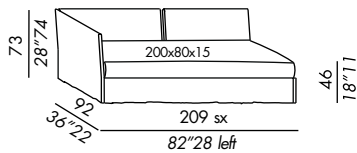

- elementi giorno-notte imbottiti e sfoderabili
- struttura in metallo con rete portante a doghe e pannelli in legno imbottiti in poliuretano
- sedile-materasso sfoderabile in poliuretano e fibra anallergica

- qualora si preferisca un materasso h. 20
- vedi sezione materassi

optionals:

- cuscini fox 65 in piuma supportata
- cuscino schienale in piuma supportata
- coppia cassetti estraibili in metallo e tessuto tecnico - con ruote
- secondo letto estraibile: rete a doghe con telaio in metallo e gambe pieghevoli con ruote
- materasso per estraibile
- rullo 75 ø 20 in piuma supportata
- copriletto - vedi sezione accessori letto

- day-night upholstered units with removable covers
- bearing base with metal frame and wooden slats, wooden panels padded with polyurethane
- seat & mattress in polyurethane and anallergic polyester fibre with removable cover

- in case a 20 cm high mattress is preferred
- see mattress section

optional:

- cushions fox 65 in reinforced feathers
- back cushion in reinforced feathers
- pair of pull-out drawers in metal and technical fabric - with castors
- pull-out bed: wooden slatted base with metal frame and folding legs - with castors
- mattress for pull-out bed
- bolster 75 diameter 20 cm in reinforced feathers
- bedspread - see accessories section

- gepolsterte abziehbare Schlafessel und Schlafsofas
- Metallgestell mit selbsttragendem Lattenrost und Holzpaneelen gepolstert mit PU-Schäumen
- abziehbare Sitz-Liege-Matratze aus PU-Schäumen und antiallergischer Polyesterfaser

- Falls eine 20 cm hoch Matratze lieber ist, siehe Abschnitt Matratze

Extra: