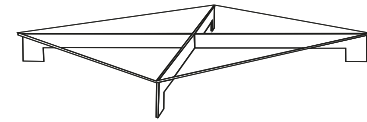

MISURE - SIZE - Maß

120x80 h.20cm

120x120 h.20cm

160x120 h.20cm

PIANO - TOP - PLATTE

cristallo chiaro - clear glass - klare Glasplatte

STRUTTURA - STRUCTURE - GESTELL

cromato - chrome - Chrom

nichel satinato opaco - matte brushed nickel - matt Nickel satiniert

laccato alluminio - aluminum lacquered - aluminium

laccato bianco - white lacquered - weiß lackiert

Bridge  
design mauro lipparini

Bridge design mauro lipparini