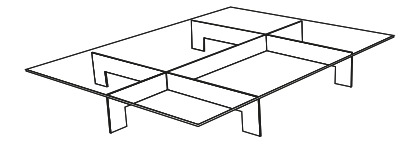

MISURE - SIZE - Maß

120x80 h.20cm

120x120 h.20cm

160x120 h.20cm

PIANO - TOP - PLATTE

cristallo chiaro - clear glass - klare Glasplatte

STRUTTURA - STRUCTURE - GESTELL

cromato - chrome - Chrom