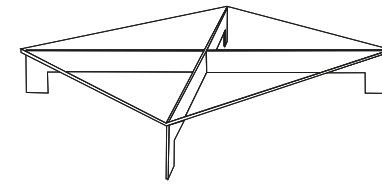

MISURE - SIZE - Maß

120x80 h.20cm

120x120 h.20cm

160x120 h.20cm

PIANO - TOP - PLATTE

cristallo chiaro - clear glass - klare Glasplatte

STRUTTURA - STRUCTURE - GESTELL

cromato - chrome - Chrom