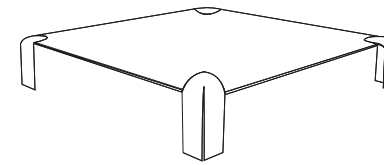

MISURE - SIZE - Maß

80x80 h.35 o 42cm
90x90 h.35 o 42cm
110x110 h.35 o 42cm
130x130 h.35 o 42cm

130x70 h.35 o 42cm
130x90 h.35 o 42cm
150x90 h.35 o 42cm
120x60 h.35 o 42cm

PIANO - TOP - PLATTE

cristallo laccato bianco - glass white lacquered - Glasplatte weiß lackiert
cristallo laccato nero - glass black lacquered - Glasplatte schwarz lackiert
cristallo laccato tortora - glass tortora lacquered - Glasplatte tortora lackiert

STRUTTURA - STRUCTURE - GESTELL

cromato - chrome - Chrom
nichel satinato opaco - matte brushed nickel - matt Nickel satiniert
laccato bianco - lacquered white - weiß lackiert
bronzo - bronze - Bronze

Flow

design florian gypser

Flow design florian gypser

made in Italy 100%

www.orsenigo.com
info@orsenigo.com

Flow
design florian gypser

MISURE - SIZE - Maß

150x150 h.74cm

220x100 h.74cm

180x90 h.74cm

200x100 h.74cm

220x110 h.74cm

PIANO - TOP - PLATTE

cristallo laccato bianco - glass white lacquered - Glasplatte weiß lackiert
cristallo laccato nero - glass black lacquered - Glasplatte schwarz lackiert
cristallo laccato tortora - glass tortora lacquered - Glasplatte tortora lackiert