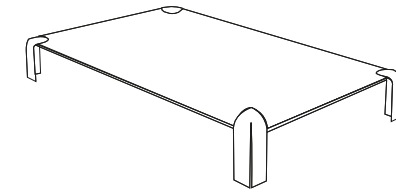

MISURE - SIZE - Maß

80x80 h.35 o 42cm
90x90 h.35 o 42cm
110x110 h.35 o 42cm
130x130 h.35 o 42cm

130x70 h.35 o 42cm
130x90 h.35 o 42cm
150x90 h.35 o 42cm
120x60 h.35 o 42cm

PIANO - TOP - PLATTE

cristallo laccato bianco - glass white lacquered - Glasplatte weiß lackiert
cristallo laccato nero - glass black lacquered - Glasplatte schwarz lackiert
cristallo laccato tortora - glass tortora lacquered - Glasplatte tortora lackiert

design florian gypser

Flow design florian gypser

made in Italy 100%

www.orsenigo.com
info@orsenigo.com

Flow
design florian gypser

MISURE - SIZE - Maß

150x150 h.74cm

220x100 h.74cm

180x90 h.74cm

200x100 h.74cm

220x110 h.74cm

PIANO - TOP - PLATTE

cristallo laccato bianco - glass white lacquered - Glasplatte weiß lackiert
cristallo laccato nero - glass black lacquered - Glasplatte schwarz lackiert
cristallo laccato tortora - glass tortora lacquered - Glasplatte tortora lackiert