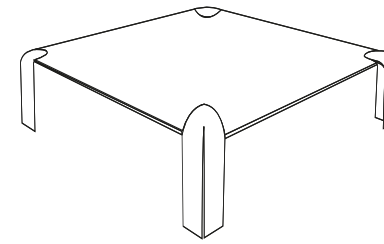

MISURE - SIZE - Maß

80x80 h.35 o 42cm
90x90 h.35 o 42cm
110x110 h.35 o 42cm
130x130 h.35 o 42cm

130x70 h.35 o 42cm
130x90 h.35 o 42cm
150x90 h.35 o 42cm
120x60 h.35 o 42cm

PIANO - TOP - PLATTE

cristallo laccato bianco - glass white lacquered - Glasplatte weiß lackiert
cristallo laccato nero - glass black lacquered - Glasplatte schwarz lackiert
cristallo laccato tortora - glass tortora lacquered - Glasplatte tortora lackiert

design florian gypser

Flow design florian gypser

made in Italy 100%

www.orsenigo.com
info@orsenigo.com

Flow
design florian gypser

MISURE - SIZE - Maß

150x150 h.74cm

220x100 h.74cm

180x90 h.74cm

200x100 h.74cm

220x110 h.74cm

PIANO - TOP - PLATTE

cristallo laccato bianco - glass white lacquered - Glasplatte weiß lackiert
cristallo laccato nero - glass black lacquered - Glasplatte schwarz lackiert
cristallo laccato tortora - glass tortora lacquered - Glasplatte tortora lackiert