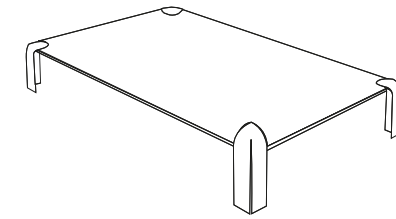

MISURE - SIZE - Maß

80x80 h.35 o 42cm
90x90 h.35 o 42cm
110x110 h.35 o 42cm
130x130 h.35 o 42cm

130x70 h.35 o 42cm
130x90 h.35 o 42cm
150x90 h.35 o 42cm
120x60 h.35 o 42cm

PIANO - TOP - PLATTE

cristallo laccato bianco - glass white lacquered - Glasplatte weiß lackiert
cristallo laccato nero - glass black lacquered - Glasplatte schwarz lackiert
cristallo laccato tortora - glass tortora lacquered - Glasplatte tortora lackiert

design florian gypser

Flow design florian gypser

made in Italy 100%

www.orsenigo.com
info@orsenigo.com

Flow
design florian gypser

MISURE - SIZE - Maß

150x150 h.74cm

220x100 h.74cm

180x90 h.74cm

200x100 h.74cm

220x110 h.74cm

PIANO - TOP - PLATTE

cristallo laccato bianco - glass white lacquered - Glasplatte weiß lackiert
cristallo laccato nero - glass black lacquered - Glasplatte schwarz lackiert
cristallo laccato tortora - glass tortora lacquered - Glasplatte tortora lackiert