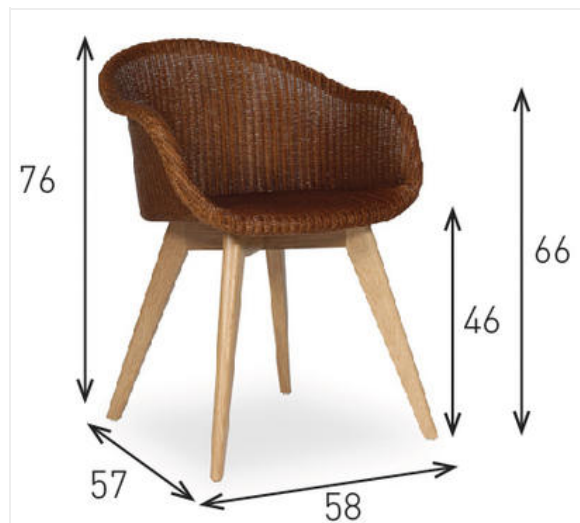

# VINCENT SHEPPARD

Avril  
CH E73N

INNEN

Code	CH E73N
Größen (cm)	Gesamthöhe: 76 Breite: 58 Sitzhöhe: 46 Tiefe: 56 Höhe der Armlehnen: 66
Polsterung	Lloyd Loom Geflecht
Stuhlgleiter	Nylongleiter. Filzgleiter auf Anfrage erhältlich.
Gestell	Aluminium Sitz   Stahluntergestell
Pflege	Unsere Möbel für den Innenbereich werden einfach mit einem feuchten Tuch und milder Seife gereinigt. Jedes Vincent Sheppard Produkt kann mit Nylon- oder Filzgleitern geliefert werden, um die Füße und auch alle Arten von Bodenbelägen zu schonen. Durch die Benutzung der richtigen Gleiter wird verhindert, dass eventuelle Schäden durch die Berührung zwischen den Füßen und dem Boden entstehen.

## Gestelle

- Schwarzem pulverbeschichtetem Stahl

# VINCENT SHEPPARD

Avril oak  
CH E67

INNEN

Code	CH E67
Größen (cm)	Gesamthöhe: 76 Breite: 58 Sitzhöhe: 46 Tiefe: 57 Höhe der Armlehnen: 66
Polsterung	Lloyd Loom Geflecht
Stuhlgleiter	Nylongleiter. Filzgleiter auf Anfrage erhältlich.
Gestell	Aluminium Sitz   Eiche Untergestell
Pflege	Unsere Möbel für den Innenbereich werden einfach mit einem feuchten Tuch und milder Seife gereinigt. Jedes Vincent Sheppard Produkt kann mit Nylon- oder Filzgleitern geliefert werden, um die Füße und auch alle Arten von Bodenbelägen zu schonen. Durch die Benutzung der richtigen Gleiter wird verhindert, dass eventuelle Schäden durch die Berührung zwischen den Füßen und dem Boden entstehen.