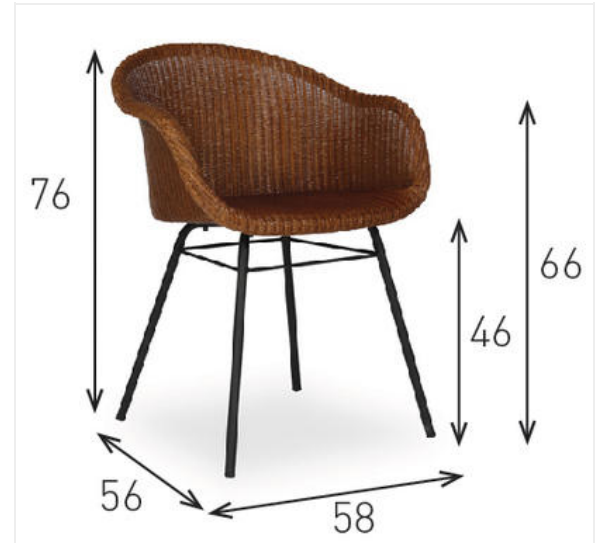

# VINCENT SHEPPARD

Avril  
CH E73N

INNEN

Code	CH E73N
Größen (cm)	Gesamthöhe: 76 Breite: 58 Sitzhöhe: 46 Tiefe: 56 Höhe der Armlehnen: 66
Polsterung	Lloyd Loom Geflecht
Stuhlgleiter	Nylongleiter. Filzgleiter auf Anfrage erhältlich.
Gestell	Aluminium Sitz   Stahluntergestell
Pflege	Unsere Möbel für den Innenbereich werden einfach mit einem feuchten Tuch und milder Seife gereinigt. Jedes Vincent Sheppard Produkt kann mit Nylon- oder Filzgleitern geliefert werden, um die Füße und auch alle Arten von Bodenbelägen zu schonen. Durch die Benutzung der richtigen Gleiter wird verhindert, dass eventuelle Schäden durch die Berührung zwischen den Füßen und dem Boden entstehen.

# VINCENT SHEPPARD

Avril oak  
CH E67

INNEN

Code	CH E67
Größen (cm)	Gesamthöhe: 76 Breite: 58 Sitzhöhe: 46 Tiefe: 57 Höhe der Armlehnen: 66
Polsterung	Lloyd Loom Geflecht
Stuhlgleiter	Nylongleiter. Filzgleiter auf Anfrage erhältlich.
Gestell	Aluminium Sitz   Eiche Untergestell
Pflege	Unsere Möbel für den Innenbereich werden einfach mit einem feuchten Tuch und milder Seife gereinigt. Jedes Vincent Sheppard Produkt kann mit Nylon- oder Filzgleitern geliefert werden, um die Füße und auch alle Arten von Bodenbelägen zu schonen. Durch die Benutzung der richtigen Gleiter wird verhindert, dass eventuelle Schäden durch die Berührung zwischen den Füßen und dem Boden entstehen.