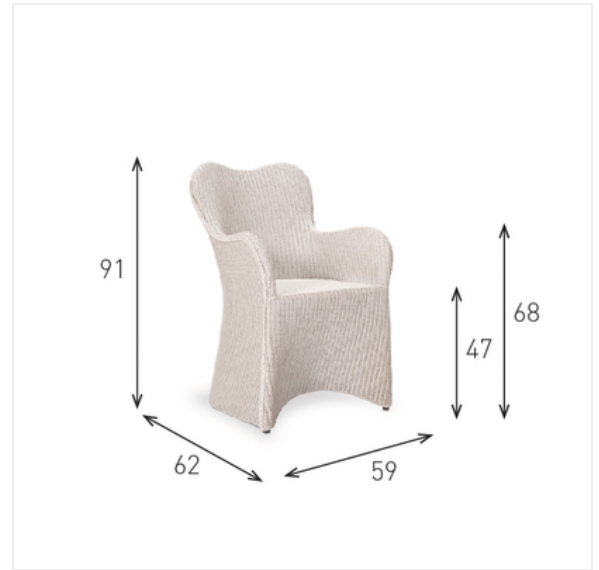

VINCENT SHEPPARD

Butterfly CH E31

INNEN

Code	CH E31
Größen (cm)	Gesamthöhe: 87 Breite: 65 Sitzhöhe: 47 Tiefe: 59 Höhe der Armlehnen: 67
Polsterung	Lloyd Loom Geflecht
Stuhlgleiter	Nylongleiter. Filzgleiter auf Anfrage erhältlich.
Gestell	Rattan
Pflege	Unsere Möbel für den Innenbereich werden einfach mit einem feuchten Tuch und milder Seife gereinigt. Jedes Vincent Sheppard Produkt kann mit Nylon- oder Filzgleitern geliefert werden, um die Füße und auch alle Arten von Bodenbelägen zu schonen. Durch die Benutzung der richtigen Gleiter wird verhindert, dass eventuelle Schäden durch die Berührung zwischen den Füßen und dem Boden entstehen.
Kissen	Abnehmbarer Bezug Füllung 4cm Polyetherschaum.