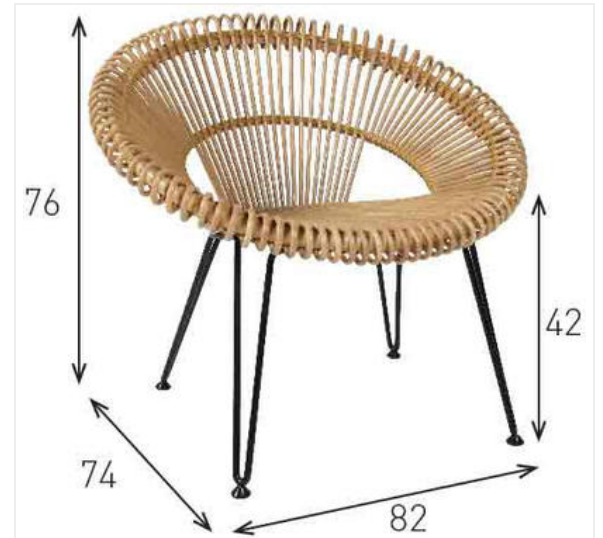

# VINCENT SHEPPARD

Cruz  
CH R02

INNEN

Code	CH R02
Größen (cm)	Gesamthöhe: 76.00 Breite: 82.00 Sitzhöhe: 42.00 Tiefe: 74.00 Freie höhe : 73
Stuhlgleiter	Verstell- und Kipp-Nylongleiter
Gestell	Rattan   pulverbeschichtetes Stahlgestell
Pflege	Unsere Möbel werden einfach mit einem feuchten Tuch und milder Seife gereinigt.
Kissen	Abnehmbarer Bezug   Füllung 3cm Polyetherschaum.

## Cruz Cocoon CH R05

INNEN

Code	CH R05
Größen (cm)	Gesamthöhe: 93 Breite: 105 Sitzhöhe: 43 Tiefe: 86
Gestell	Rattansitz   Schwarzes pulverbeschichtetes Stahluntergestell   Anpassbare Gelenkfüße
Kissen	Abnehmbare Bezüge   6 cm Polyetherschaumfüllung mit hoher Dichte mit 200 gr Dacron-Hülle