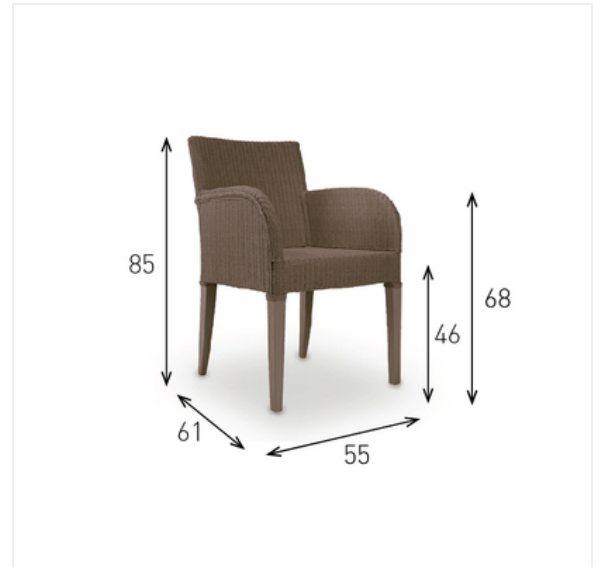

VINCENT SHEPPARD

Henry CH B02

INNEN

Code	CH B02
Größen (cm)	Gesamthöhe: 85.00 Breite: 55.00 Sitzhöhe: 47.00 Tiefe: 61.00 Höhe der Armlehnen: 68.00
Polsterung	Lloyd Loom Geflecht
Stuhlgleiter	Nylongleiter. Filzgleiter auf Anfrage erhältlich.
Gestell	Hartholz
Pflege	Unsere Möbel für den Innenbereich werden einfach mit einem feuchten Tuch und milder Seife gereinigt. Jedes Vincent Sheppard Produkt kann mit Nylon- oder Filzgleitern geliefert werden, um die Füße und auch alle Arten von Bodenbelägen zu schonen. Durch die Benutzung der richtigen Gleiter wird verhindert, dass eventuelle Schäden durch die Berührung zwischen den Füßen und dem Boden entstehen.
Kissen	Abnehmbarer Bezug Füllung 4cm Polyetherschaum.