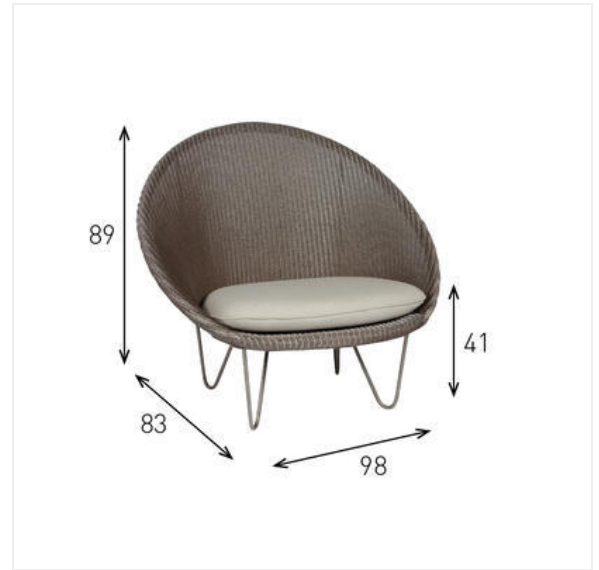

VINCENT SHEPPARD

Joe Cocoon CH E59

INNEN

Code	CH E59
Größen (cm)	Gesamthöhe: 89.00 Breite: 98.00 Sitzhöhe: 41 Tiefe: 83.00
Polsterung	Lloyd Loom Geflecht
Stuhlgleiter	Nylongleiter
Gestell	Rattan Sitz Stahluntergestell
Pflege	Unsere Möbel für den Innenbereich werden einfach mit einem feuchten Tuch und milder Seife gereinigt. Jedes Vincent Sheppard Produkt kann mit Nylon- oder Filzgleitern geliefert werden, um die Füße und auch alle Arten von Bodenbelägen zu schonen. Durch die Benutzung der richtigen Gleiter wird verhindert, dass eventuelle Schäden durch die Berührung zwischen den Füßen und dem Boden entstehen.
Kissen	Abnehmbarer Bezug Füllung 6cm HR Kaltschaum 35kg/m3.

Gestelle

- Schwarzem pulverbeschichtetem Stahl Gebürstetem Nickel
- Aus chromiertem Stahl

VINCENT SHEPPARD

Joe Cocoon Deluxe CH E61

INNEN

Code	CH E61
Größen (cm)	Gesamthöhe: 89 Breite: 98 Sitzhöhe: 41 Tiefe: 83
Polsterung	Lloyd Loom Geflecht
Stuhlgleiter	Nylongleiter
Gestell	Rattan Sitz Stahluntergestell
Pflege	Unsere Möbel für den Innenbereich werden einfach mit einem feuchten Tuch und milder Seife gereinigt. Jedes Vincent Sheppard Produkt kann mit Nylon- oder Filzgleitern geliefert werden, um die Füße und auch alle Arten von Bodenbelägen zu schonen. Durch die Benutzung der richtigen Gleiter wird verhindert, dass eventuelle Schäden durch die Berührung zwischen den Füßen und dem Boden entstehen.
Kissen	Füllung Sitzkissen: 6cm HR Kaltschaum 35kg/m3 Rückenpolster: 3cm HR Kaltschaum 35kg/m3.