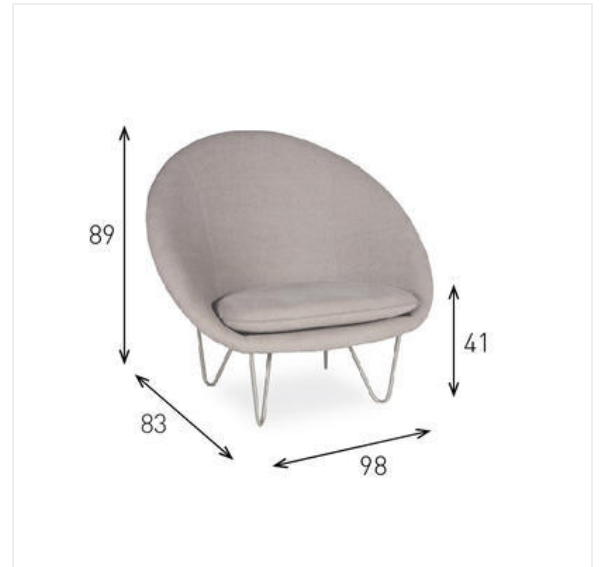

VINCENT SHEPPARD

Joe Cocoon CH E59

INNEN

Code	CH E59
Größen (cm)	Gesamthöhe: 89.00 Breite: 98.00 Sitzhöhe: 41 Tiefe: 83.00
Polsterung	Lloyd Loom Geflecht
Stuhlgleiter	Nylongleiter
Gestell	Rattan Sitz Stahluntergestell
Pflege	Unsere Möbel für den Innenbereich werden einfach mit einem feuchten Tuch und milder Seife gereinigt. Jedes Vincent Sheppard Produkt kann mit Nylon- oder Filzgleitern geliefert werden, um die Füße und auch alle Arten von Bodenbelägen zu schonen. Durch die Benutzung der richtigen Gleiter wird verhindert, dass eventuelle Schäden durch die Berührung zwischen den Füßen und dem Boden entstehen.
Kissen	Abnehmbarer Bezug Füllung 6cm HR Kaltschaum 35kg/m3.

Gestelle

- Schwarzem pulverbeschichtetem Stahl Gebürstetem Nickel
- Aus chromiertem Stahl

VINCENT SHEPPARD

Joe Cocoon Deluxe CH E61

INNEN

Code	CH E61
Größen (cm)	Gesamthöhe: 89 Breite: 98 Sitzhöhe: 41 Tiefe: 83
Polsterung	Lloyd Loom Geflecht
Stuhlgleiter	Nylongleiter
Gestell	Rattan Sitz Stahluntergestell
Pflege	Unsere Möbel für den Innenbereich werden einfach mit einem feuchten Tuch und milder Seife gereinigt. Jedes Vincent Sheppard Produkt kann mit Nylon- oder Filzgleitern geliefert werden, um die Füße und auch alle Arten von Bodenbelägen zu schonen. Durch die Benutzung der richtigen Gleiter wird verhindert, dass eventuelle Schäden durch die Berührung zwischen den Füßen und dem Boden entstehen.
Kissen	Füllung Sitzkissen: 6cm HR Kaltschaum 35kg/m3 Rückenpolster: 3cm HR Kaltschaum 35kg/m3.