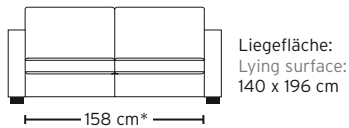

# BETTSOFA VARIATION

**WERTHER**

HANDMADE IN GERMANY

\* Innenmaß  
\* Internal dimension

Armlehnenformen  
Armrests forms

Sofabreiten  
Sofa widths

Modell	Bett- sessel 80	Bett- sofa 120	Bett- sofa 140	Bett- sofa 160
101	144	184	204	224
103	122	162	182	202
105	140	180	200	220
108	128	168	188	208

### Tiefe/Sitztiefe

Ca. 98/53 cm, Liegetiefe 196 cm.