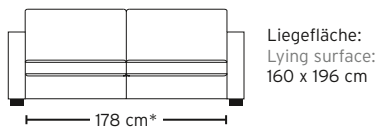

# BETTSOFA VARIATION

**WERTHER**

HANDMADE IN GERMANY

\* Innenmaß  
\* Internal dimension

Armlehnenformen  
Armrests forms

Sofabreiten  
Sofa widths

Modell	Bett- sessel 80	Bett- sofa 120	Bett- sofa 140	Bett- sofa 160
101	144	184	204	224
103	122	162	182	202
105	140	180	200	220
108	128	168	188	208

### Tiefe/Sitztiefe

Ca. 98/53 cm, Liegetiefe 196 cm.