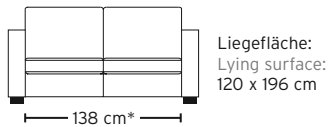

# BETTSOFA VARIATION

**WERTHER**

HANDMADE IN GERMANY

\* Innenmaß  
\* Internal dimension

Armlehnenformen  
Armrests forms

Sofabreiten  
Sofa widths

Modell	Bett- sessel 80	Bett- sofa 120	Bett- sofa 140	Bett- sofa 160
101	144	184	204	224
103	122	162	182	202
105	140	180	200	220
108	128	168	188	208

### Tiefe/Sitztiefe

Ca. 98/53 cm, Liegetiefe 196 cm.