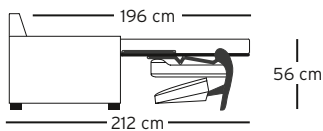

# BETTSOFA VARIATION

**WERTHER**

HANDMADE IN GERMANY

\* Innenmaß  
\* Internal dimension

Armlehnenformen  
Armrests forms

Sofabreiten  
Sofa widths

Modell	Bett- sessel 80	Bett- sofa 120	Bett- sofa 140	Bett- sofa 160
101	144	184	204	224
103	122	162	182	202
105	140	180	200	220
108	128	168	188	208

## Aufbau und Verarbeitung

### Tiefe/Sitztiefe

Ca. 98/53 cm, Liegetiefe 196 cm.