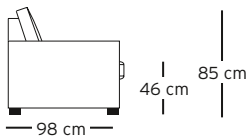

# BETTSOFA VARIATION

**WERTHER**

HANDMADE IN GERMANY

\* Innenmaß  
\* Internal dimension

Armlehnenformen  
Armrests forms

Sofabreiten  
Sofa widths

Modell	Bett- sessel 80	Bett- sofa 120	Bett- sofa 140	Bett- sofa 160
101	144	184	204	224
103	122	162	182	202
105	140	180	200	220
108	128	168	188	208

### Tiefe/Sitztiefe

Ca. 98/53 cm, Liegetiefe 196 cm.

### Depth/Seat depth

Approx. 98/53 cm, mattress length 196 cm.