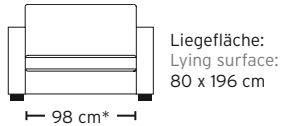

# BETTSOFA VARIATION

**WERTHER**

HANDMADE IN GERMANY

\* Innenmaß  
\* Internal dimension

Armlehnenformen  
Armrests forms

Sofabreiten  
Sofa widths

Modell	Bett- sessel 80	Bett- sofa 120	Bett- sofa 140	Bett- sofa 160
101	144	184	204	224
103	122	162	182	202
105	140	180	200	220
108	128	168	188	208

### Tiefe/Sitztiefe

Ca. 98/53 cm, Liegetiefe 196 cm.