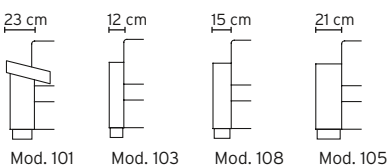

# BETTSOFA VARIATION

**WERTHER**

HANDMADE IN GERMANY

\* Innenmaß  
\* Internal dimension

Armlehnenformen  
Armrests forms

Sofabreiten  
Sofa widths

Modell	Bett- sessel 80	Bett- sofa 120	Bett- sofa 140	Bett- sofa 160
101	144	184	204	224
103	122	162	182	202
105	140	180	200	220
108	128	168	188	208

## Aufbau und Verarbeitung

### Tiefe/Sitztiefe

Ca. 98/53 cm, Liegetiefe 196 cm.

### Depth/Seat depth

Approx. 98/53 cm, mattress length 196 cm.