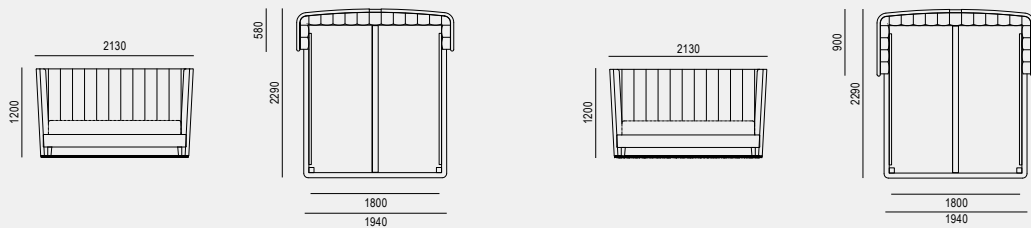

PAGES 38

DESIGN Wolfgang Joop

Tablett Tray

Einbauleuchte Built-in luminaire

PAGES 12

DESIGN Neue Wiener Werkstätte

Bettbreiten *Bed widths:*  
1000, 1600, 1800, 2000 mm

Außenmaße *Outer dimensions:*  
H 713 x B 1090 x T 2160 mm  
H 688 x B 1690 x T 2160 mm  
H 665 x B 1890 x T 2160 mm  
H 698 x B 2090 x T 2160 mm

Bettbreiten *Bed widths:*  
1000, 1600, 1800, 2000 mm

Außenmaße *Outer dimensions:*  
H 1076 x B 1090 x T 2160 mm  
H 1026 x B 1690 x T 2160 mm  
H 980 x B 1890 x T 2160 mm  
H 1046 x B 2090 x T 2160 mm

Bettbreiten *Bed widths:*  
1000, 1600, 1800, 2000 mm

Außenmaße *Outer dimensions:*  
H 1800 x B 1090 x T 2160 mm  
H 1700 x B 1690 x T 2160 mm  
H 1620 x B 1890 x T 2160 mm  
H 1742 x B 2090 x T 2160 mm