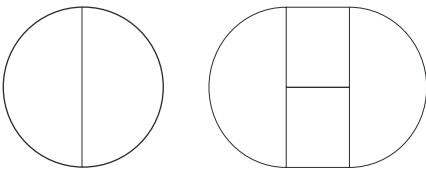

## kantenform

Schweizer Kante

Bombierte Kante

Die diagonal angeordneten Holzstreben verleihen dem Untergestell Dynamik und machen den david mikado zu einer Skulptur im Raum. Inspiriert ist das Untergestell von dem Gesellschaftsspiel Mikado. Die unterschiedlichen Kantenformen verleihen dem Tisch entweder ein filigranes, gradliniges Aussehen (Schweizer Kante) oder eine weiche, fließende Anmutung (Bombierte Kante). david mikado ist als Auszugsvariante durch eine Zusatzplatte in der Mitte zu einem Oval erweiterbar.

## maße

Tischhöhe	75 cm
Tischbreite	100   110   120   130 cm
Plattenstärke	2 cm

auszugsvariante	länge cm	gesamtlänge cm
Feste Platte	100	
	110	
	120	
	130	
Klappauszug 40 cm	100	140
	110	150
Klappauszug 50 cm	120	170
	130	180

## daten

- Der Tisch ist zentriert ausziehbar
- Verlängerung durch einen Klappauszug
- Der Klappauszug ist im Tisch integriert
- Einhandbedienung
- Synchronauszug