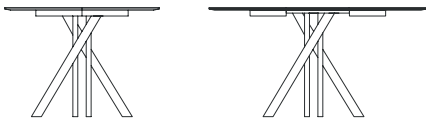

## kantenform

Schweizer Kante

Bombierte Kante

Die diagonal angeordneten Holzstreben verleihen dem Untergestell Dynamik und machen den david mikado zu einer Skulptur im Raum. Inspiriert ist das Untergestell von dem Gesellschaftsspiel Mikado. Die unterschiedlichen Kantenformen verleihen dem Tisch entweder ein filigranes, gradliniges Aussehen (Schweizer Kante) oder eine weiche, fließende Anmutung (Bombierte Kante). david mikado ist als Auszugsvariante durch eine Zusatzplatte in der Mitte zu einem Oval erweiterbar.

## maße

Tischhöhe	75 cm
Tischbreite	100   110   120   130 cm
Plattenstärke	2 cm

auszugsvariante	länge cm	gesamtlänge cm
Feste Platte	100	
	110	
	120	
	130	
Klappauszug 40 cm	100	140
	110	150
Klappauszug 50 cm	120	170
	130	180

## daten

- Der Tisch ist zentriert ausziehbar
- Verlängerung durch einen Klappauszug
- Der Klappauszug ist im Tisch integriert
- Einhandbedienung
- Synchronauszug