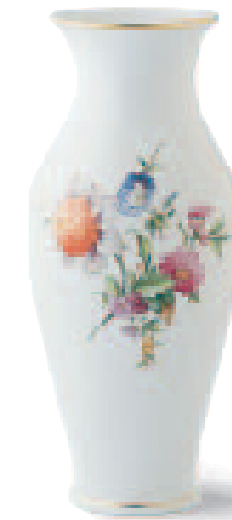

Asia Vase groß

H = 330 mm
auch in den Dekoren
00 · weiß
05 · Goldrand

Pokal

H = 170 mm
Dekor 00 · weiß

Französische Vase

mit Greifenhenkeln 2
H = 370 mm
Dekor 07 · Goldrand und Goldstaffage

Tannenzapfen-Potpourri

H = 320 mm

Dekor 93 · Früchtemalerei,
hochglanzpolierter Goldrand
und Goldstaffage

Redensche Kratervase groß

H = 430 mm

Dekor 36 · Bunte Blumen und Falter
auf beiden Seiten und Golddekor

Bodenvase Staude

H = 390 mm

Dekor 00 · weiß

Drache

H = 450 mm

Dekor 36 · Bunte Blumen
und Goldrand
auch in den Dekoren 00, 05

Vase mit Rosettenhenkeln

H = 700 mm

Dekor 74 · feine alte Blumen
auf beiden Seiten und Golddekor

Der prächtige
Auftritt malerischer
Meisterstücke.